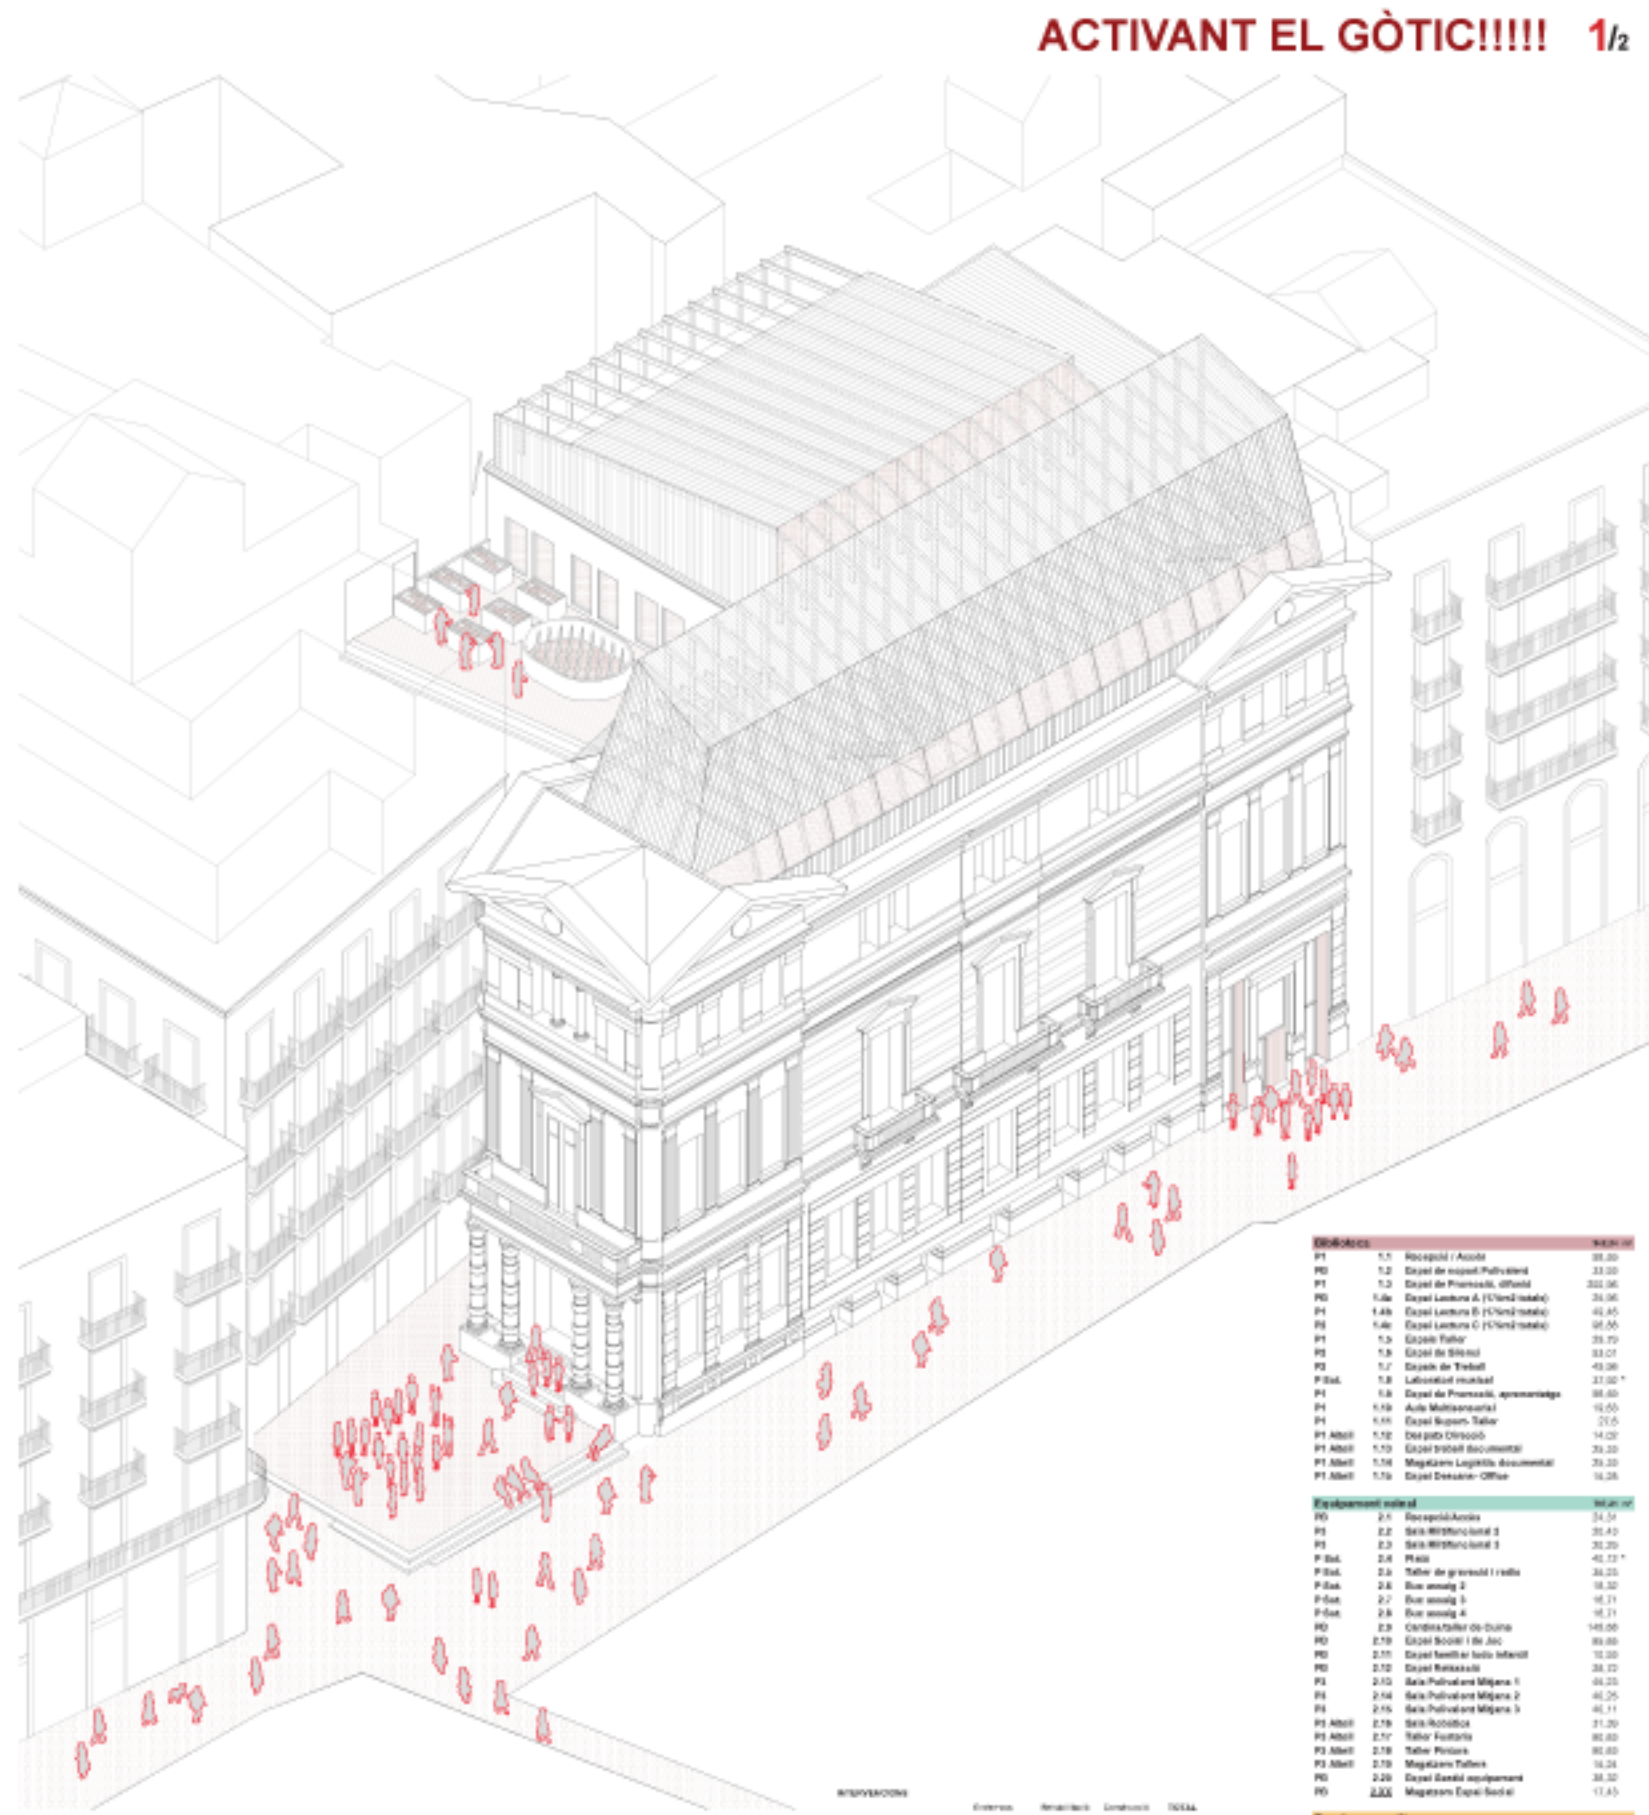

SALES POLIVALENTS DE LA PLANTA TERCERA DE L'EQUIPAMENT VEINAL I RELACIÓ VISUAL AMB EL GRAN SALÓ

BIBLIOTECA, ÀREA PER A INFANTS I FAMÍLIES, NOU ALTELL I NOVA ESCALA INTERIOR

L'ARQUITECTURA I L'ESPAI SOCIAL NEXE D'UN D'ENTRADA ENTRE L'EQUIPAMENT VEINAL I LA BIBLIOTECA NOVA

AXONOMETRIA DEL NOU BORSI INSERIT EN EL TEIXIT URBÀ
RELACIÓ AMB LA PLAÇA VERÒNICA I EL CARRER AVINYÓ
NOU VOLLUM-MANSARDA I COBERTA PER NOUS HORTS URBANS

Tipologia	Superfície	Superfície	Superfície
PS	1.1	1.1	1.1
PS	1.2	1.2	1.2
PS	1.3	1.3	1.3
PS	1.4	1.4	1.4
PS	1.5	1.5	1.5
PS	1.6	1.6	1.6
PS	1.7	1.7	1.7
PS	1.8	1.8	1.8
PS	1.9	1.9	1.9
PS	2.0	2.0	2.0
PS	2.1	2.1	2.1
PS	2.2	2.2	2.2
PS	2.3	2.3	2.3
PS	2.4	2.4	2.4
PS	2.5	2.5	2.5
PS	2.6	2.6	2.6
PS	2.7	2.7	2.7
PS	2.8	2.8	2.8
PS	2.9	2.9	2.9
PS	3.0	3.0	3.0
PS	3.1	3.1	3.1
PS	3.2	3.2	3.2
PS	3.3	3.3	3.3
PS	3.4	3.4	3.4
PS	3.5	3.5	3.5
PS	3.6	3.6	3.6
PS	3.7	3.7	3.7
PS	3.8	3.8	3.8
PS	3.9	3.9	3.9
PS	4.0	4.0	4.0

SL SECCIÓ LONGITUDINAL
E. 1:250

PS PLANTA SOTERRANI (+0.43M) esc 1:250

PB ACCES CI AVINYÓ (+2.08M)

PB ACCES PL. VERÒNICA (+0.00M)

PB Altell (+2.88M)

PS SOTERRANI MUSICAL

PB ACCES CI AVINYÓ (Roca equipament veinal)