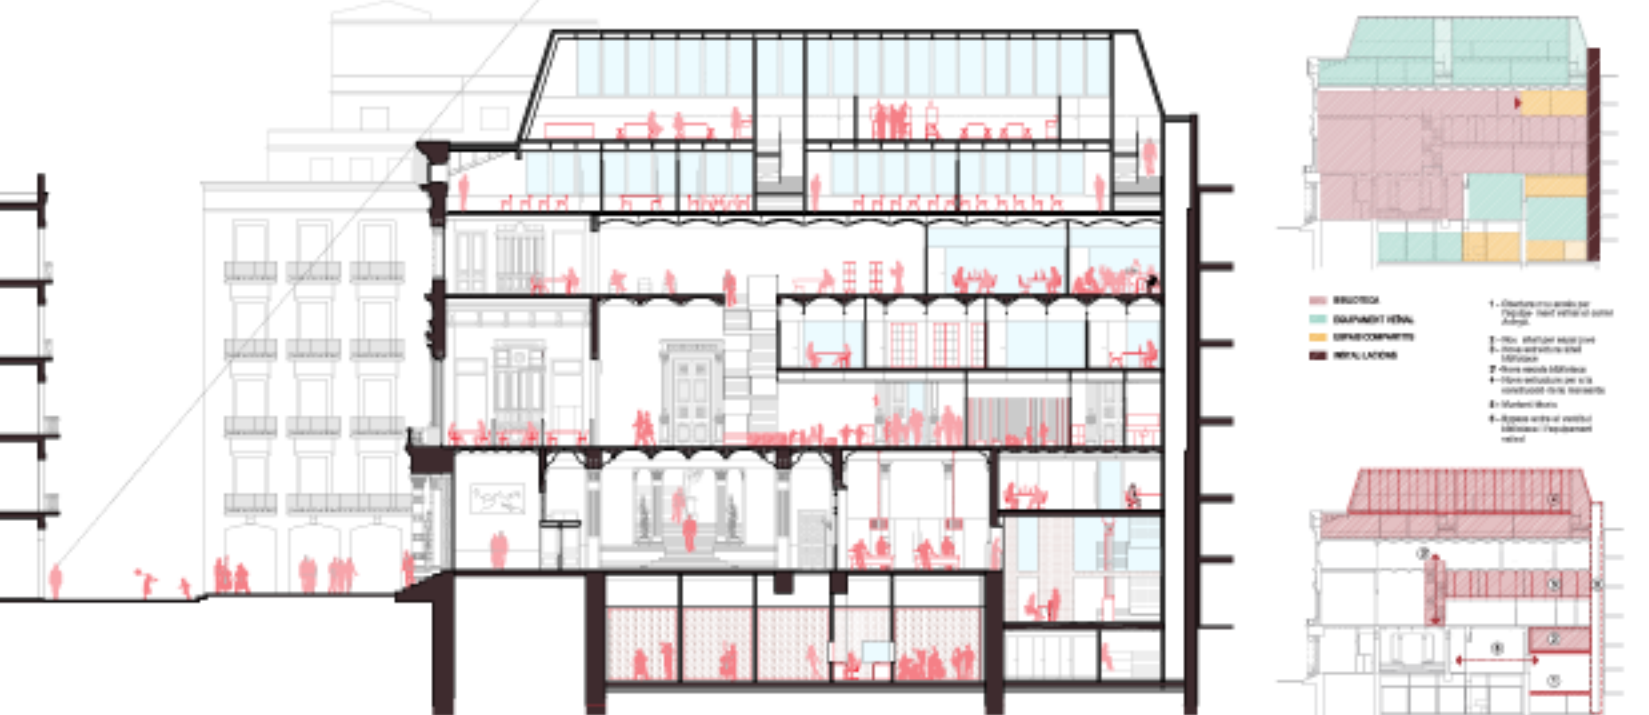

SALES POLIVALENTS DE LA PLANTA TERCERA DE L'EQUIPAMENT VEINAL I RELACIÓ VISUAL AMB EL GRAN SALÓ

BIBLIOTECA, ÀREA PER A INFANTS I FAMÍLIES, NOU ALTELL I NOVA ESCALA INTERIOR

L'ARQUITECTURA I L'ESPAI SOCIAL NEXE D'UN D'ENTRADA ENTRE L'EQUIPAMENT VEINAL I LA BIBLIOTECA NOVA

AXONOMETRIA DEL NOU BORSI INSERIT EN EL TEIXIT URBÀ
RELACIÓ AMB LA PLAÇA VERÒNICA I EL CARRER AVINYÓ
NOU VOLLUM-MANSARDA I COBERTA PER NOUS HORTS URBANS

Tipologia	Superfície	Superfície	Superfície
PS	1.1	1.1	1.1
PS	1.2	1.2	1.2
PS	1.3	1.3	1.3
PS	1.4	1.4	1.4
PS	1.5	1.5	1.5
PS	1.6	1.6	1.6
PS	1.7	1.7	1.7
PS	1.8	1.8	1.8
PS	1.9	1.9	1.9
PS	2.0	2.0	2.0
PS	2.1	2.1	2.1
PS	2.2	2.2	2.2
PS	2.3	2.3	2.3
PS	2.4	2.4	2.4
PS	2.5	2.5	2.5
PS	2.6	2.6	2.6
PS	2.7	2.7	2.7
PS	2.8	2.8	2.8
PS	2.9	2.9	2.9
PS	3.0	3.0	3.0
PS	3.1	3.1	3.1
PS	3.2	3.2	3.2
PS	3.3	3.3	3.3
PS	3.4	3.4	3.4
PS	3.5	3.5	3.5
PS	3.6	3.6	3.6
PS	3.7	3.7	3.7
PS	3.8	3.8	3.8
PS	3.9	3.9	3.9
PS	4.0	4.0	4.0

SL SECCIÓ LONGITUDINAL
E. 1:250

PS PLANTA SOTERRANI (+0.43M) esc 1:250

PB ACCES CI AVINYÓ (+2.08M)

PB ACCES PL. VERÒNICA (+0.00M)

PB Altell (+2.88M)

PS SOTERRANI MUSICAL

PB ACCES CI AVINYÓ (Roca equipament veinal)

PB ACCES PL. VERÒNICA (Roca Biblioteca)

PB Altell ESPAI JOVE (compart)

ESQUEMES D'USOS

- BIBLIOTECA
- EQUIPAMENT VEINAL
- ESPES COMPARTITS
- INSTAL·LACIONS

ESQUEMES D'INTERVENCIÓNS

- Obertura de nova planta per equipament veinal i biblioteca.
- Rehabilitació de planta soterrani per equipament veinal.
- Rehabilitació de planta soterrani per equipament veinal i biblioteca.
- Rehabilitació de planta soterrani per equipament veinal i biblioteca.