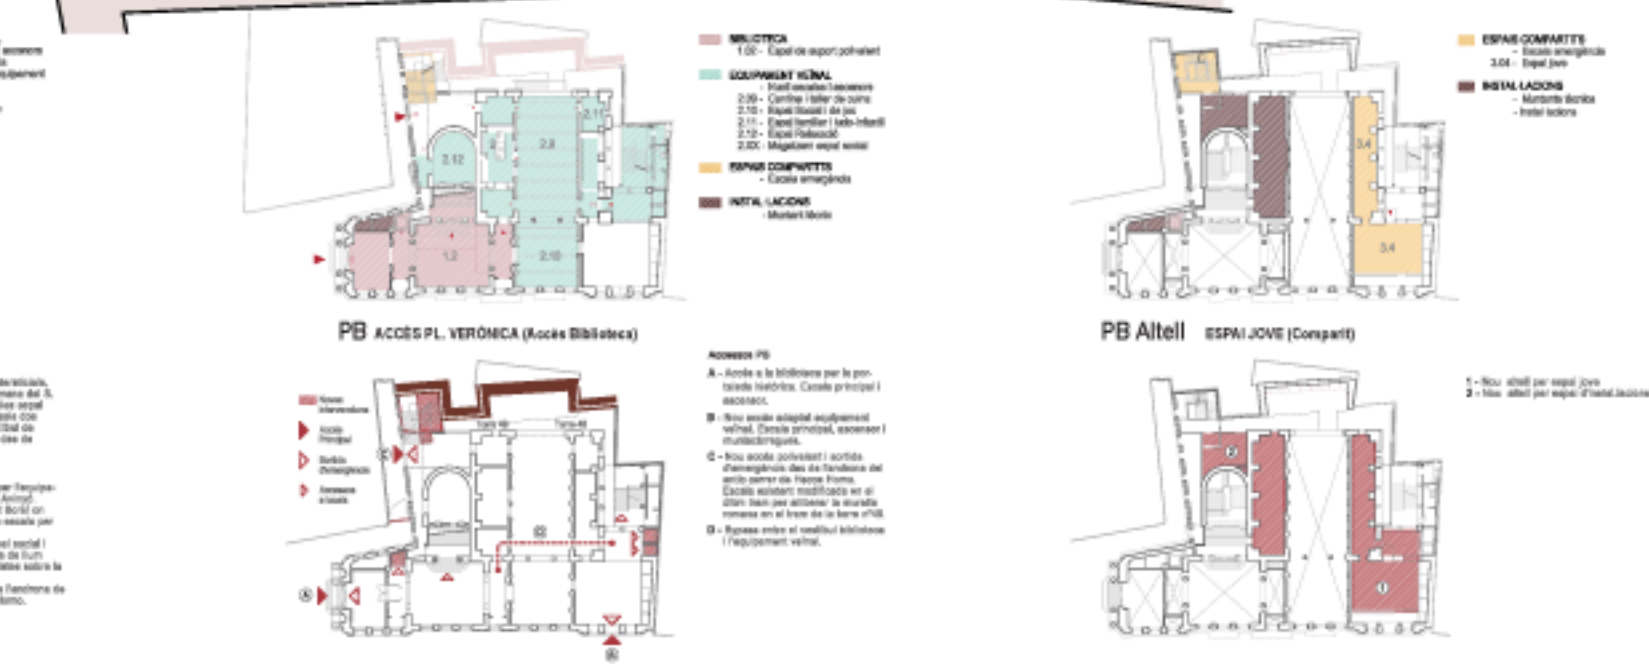

SALES POLIVALENTS DE LA PLANTA TERCERA DE L'EQUIPAMENT VEINAL I RELACIÓ VISUAL AMB EL GRAN SALÓ

BIBLIOTECA, ÀREA PER A INFANTS I FAMÍLIES, NOU ALTELL I NOVA ESCALA INTERIOR

L'ARQUITECTURA I L'ESPAI SOCIAL NEXE D'UN D'ENTRADA ENTRE L'EQUIPAMENT VEINAL I LA BIBLIOTECA NOVA

AXONOMETRIA DEL NOU BORSI INSERIT EN EL TEIXIT URBÀ
RELACIÓ AMB LA PLAÇA VERÒNICA I EL CARRER AVINYÓ
NOU VOLLUM-MANSARDA I COBERTA PER NOUS HORTS URBANS

Tipologia	Superfície	Superfície	Superfície
PS	1.1	1.1	1.1
PS	1.2	1.2	1.2
PS	1.3	1.3	1.3
PS	1.4	1.4	1.4
PS	1.5	1.5	1.5
PS	1.6	1.6	1.6
PS	1.7	1.7	1.7
PS	1.8	1.8	1.8
PS	1.9	1.9	1.9
PS	2.0	2.0	2.0
PS	2.1	2.1	2.1
PS	2.2	2.2	2.2
PS	2.3	2.3	2.3
PS	2.4	2.4	2.4
PS	2.5	2.5	2.5
PS	2.6	2.6	2.6
PS	2.7	2.7	2.7
PS	2.8	2.8	2.8
PS	2.9	2.9	2.9
PS	3.0	3.0	3.0
PS	3.1	3.1	3.1
PS	3.2	3.2	3.2
PS	3.3	3.3	3.3
PS	3.4	3.4	3.4
PS	3.5	3.5	3.5
PS	3.6	3.6	3.6
PS	3.7	3.7	3.7
PS	3.8	3.8	3.8
PS	3.9	3.9	3.9
PS	4.0	4.0	4.0

SL SECCIÓ LONGITUDINAL
E. 1:250

PS PLANTA SOTERRANI (+0.43M) esc 1:250

PB ACCES CI AVINYÓ (+2.08M)

PB ACCES PL. VERÒNICA (+0.00M)

PB Altell (+2.88M)

PS SOTERRANI MUSICAL

PB ACCES CI AVINYÓ (Roca equipament veinal)

PB ACCES PL. VERÒNICA (Roca Biblioteca)

PB Altell ESPAI JOVE (compart)

ESQUEMES D'USOS

- BIBLIOTECA
- EQUIPAMENT VEINAL
- ESPES COMPARTITS
- INSTAL·LACIONS

ESQUEMES D'INTERVENCIÓNS

- Obertura de nova planta per equipament veinal i biblioteca.
- Rehabilitació de planta soterrani per equipament veinal.
- Rehabilitació de planta soterrani per equipament veinal i biblioteca.
- Rehabilitació de planta soterrani per equipament veinal i biblioteca.