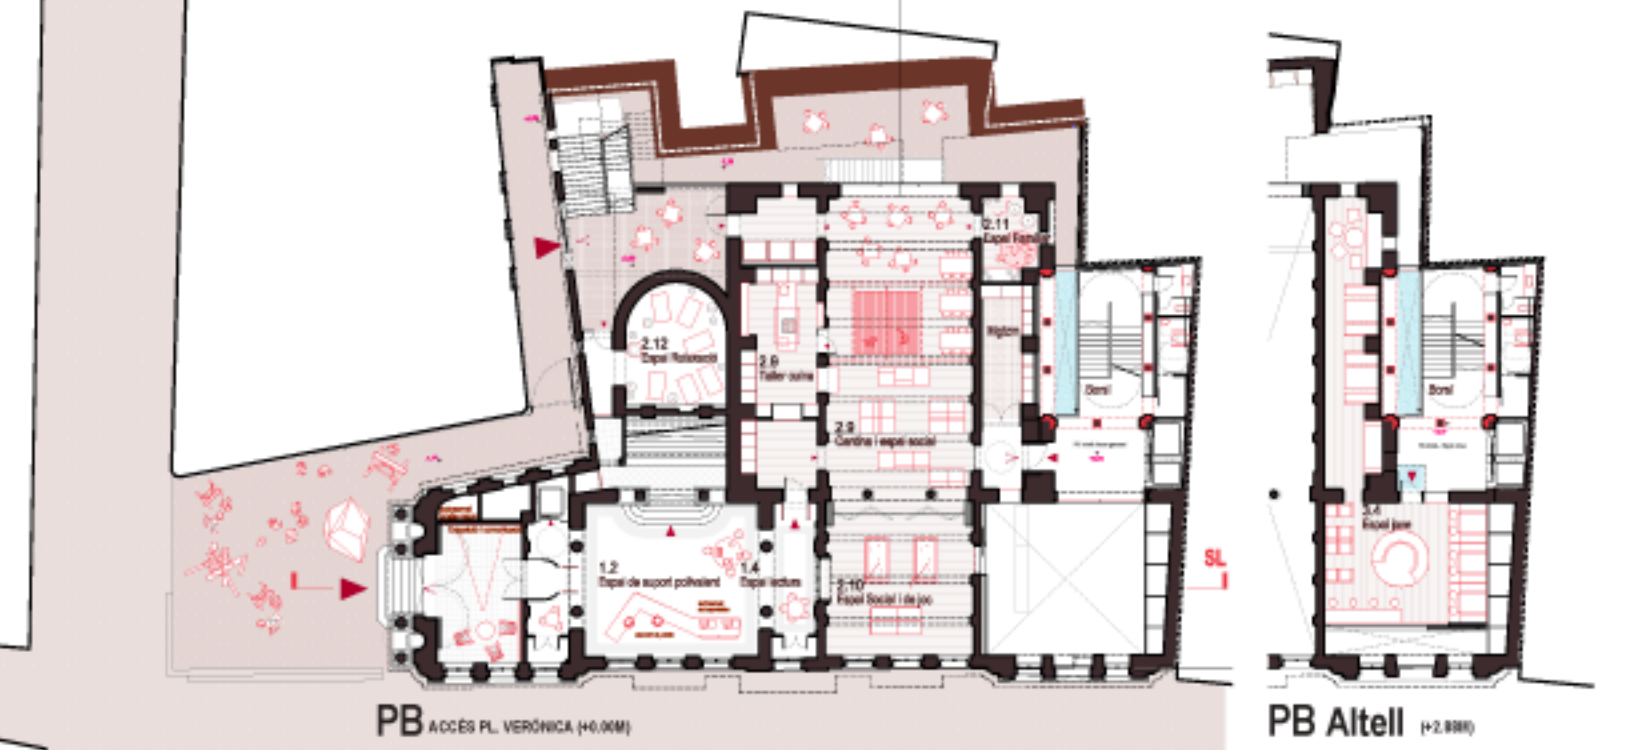

SALES POLIVALENTS DE LA PLANTA TERCERA DE L'EQUIPAMENT VEINAL I RELACIÓ VISUAL AMB EL GRAN SALÓ

BIBLIOTECA, ÀREA PER A INFANTS I FAMÍLIES, NOU ALTELL I NOVA ESCALA INTERIOR

L'ARQUITECTURA I L'ESPAI SOCIAL NEXE D'UN D'ENTRADA ENTRE L'EQUIPAMENT VEINAL I LA BIBLIOTECA NOVA

AXONOMETRIA DEL NOU BORSI INSERIT EN EL TEIXIT URBÀ
RELACIÓ AMB LA PLAÇA VERÒNICA I EL CARRER AVINYÓ
NOU VOLLUM-MANSARDA I COBERTA PER NOUS HORTS URBANS

Tipologia	Superfície	Superfície	Superfície
PS	1.1	1.1	1.1
PS	1.2	1.2	1.2
PS	1.3	1.3	1.3
PS	1.4	1.4	1.4
PS	1.5	1.5	1.5
PS	1.6	1.6	1.6
PS	1.7	1.7	1.7
PS	1.8	1.8	1.8
PS	1.9	1.9	1.9
PS	2.0	2.0	2.0
PS	2.1	2.1	2.1
PS	2.2	2.2	2.2
PS	2.3	2.3	2.3
PS	2.4	2.4	2.4
PS	2.5	2.5	2.5
PS	2.6	2.6	2.6
PS	2.7	2.7	2.7
PS	2.8	2.8	2.8
PS	2.9	2.9	2.9
PS	3.0	3.0	3.0
PS	3.1	3.1	3.1
PS	3.2	3.2	3.2
PS	3.3	3.3	3.3
PS	3.4	3.4	3.4
PS	3.5	3.5	3.5
PS	3.6	3.6	3.6
PS	3.7	3.7	3.7
PS	3.8	3.8	3.8
PS	3.9	3.9	3.9
PS	4.0	4.0	4.0

SL SECCIÓ LONGITUDINAL
E. 1:250

PS PLANTA SOTERRANI (+0.43M) esc 1:250

PB ACCES CI AVINYÓ (+2.08M)

PB ACCES PL. VERÒNICA (+0.00M)

PB Altell (+2.88M)

PS SOTERRANI MUSICAL

PB ACCES CI AVINYÓ (Roca equipament veinal)

PB ACCES PL. VERÒNICA (Roca Biblioteca)

PB Altell ESPAI JOVE (compart)

ESQUEMES D'USOS

- BIBLIOTECA
- EQUIPAMENT VEINAL
- ESPES COMPARTITS
- INSTAL·LACIONS

ESQUEMES D'INTERVENCIÓNS

- Obertura de nova planta per equipament veinal i biblioteca.
- Rehabilitació de planta soterrani per equipament veinal.
- Rehabilitació de planta soterrani per equipament veinal i biblioteca.
- Rehabilitació de planta soterrani per equipament veinal i biblioteca.