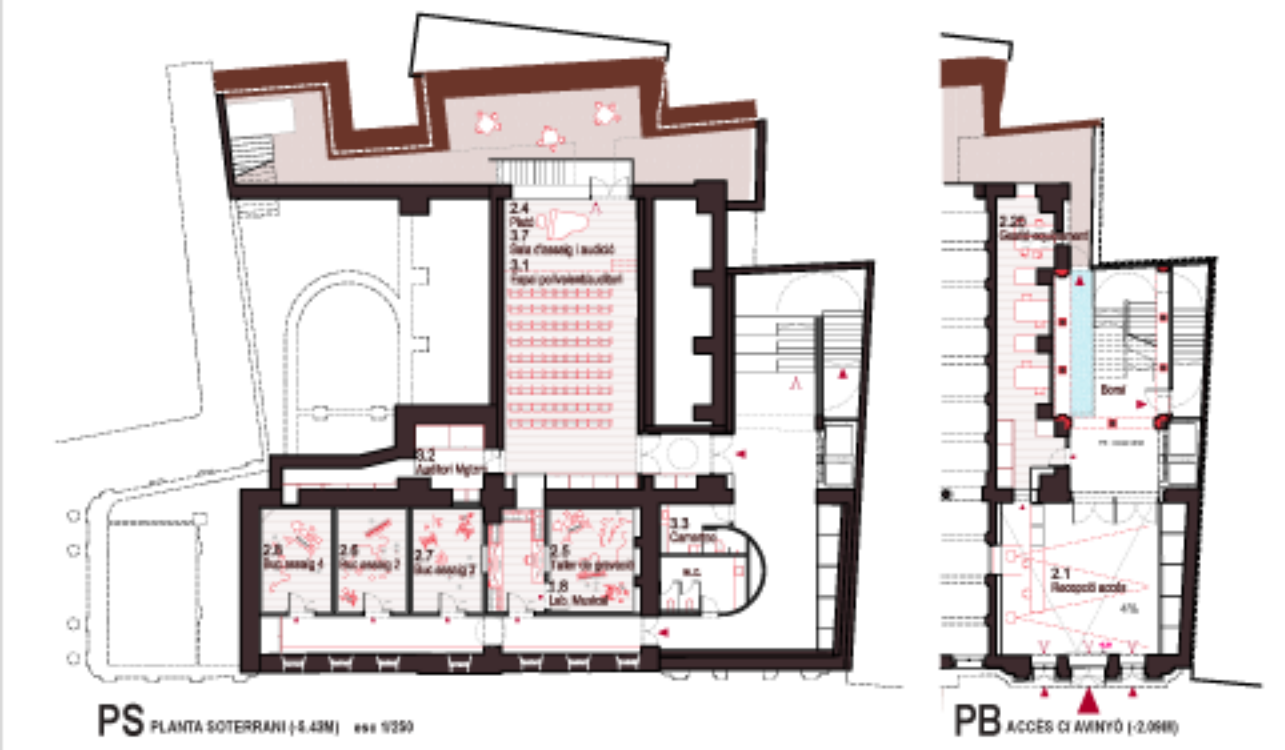

SALES POLIVALENTS DE LA PLANTA TERCERA DE L'EQUIPAMENT VEINAL I RELACIÓ VISUAL AMB EL GRAN SALÓ

BIBLIOTECA, ÀREA PER A INFANTS I FAMÍLIES, NOU ALTELL I NOVA ESCALA INTERIOR

L'ARQUITECTURA I L'ESPAI SOCIAL NEXE D'UN D'ENTRADA ENTRE L'EQUIPAMENT VEINAL I LA BIBLIOTECA NOVA

AXONOMETRIA DEL NOU BORSI INSERIT EN EL TEIXIT URBÀ
RELACIÓ AMB LA PLAÇA VERÒNICA I EL CARRER AVINYÓ
NOU VOLLUM-MANSARDA I COBERTA PER NOUS HORTS URBANS

Tipologia	Superfície	Superfície	Superfície
PS	1.1	1.1	1.1
PS	1.2	1.2	1.2
PS	1.3	1.3	1.3
PS	1.4	1.4	1.4
PS	1.5	1.5	1.5
PS	1.6	1.6	1.6
PS	1.7	1.7	1.7
PS	1.8	1.8	1.8
PS	1.9	1.9	1.9
PS	2.0	2.0	2.0
PS	2.1	2.1	2.1
PS	2.2	2.2	2.2
PS	2.3	2.3	2.3
PS	2.4	2.4	2.4
PS	2.5	2.5	2.5
PS	2.6	2.6	2.6
PS	2.7	2.7	2.7
PS	2.8	2.8	2.8
PS	2.9	2.9	2.9
PS	3.0	3.0	3.0
PS	3.1	3.1	3.1
PS	3.2	3.2	3.2
PS	3.3	3.3	3.3
PS	3.4	3.4	3.4
PS	3.5	3.5	3.5
PS	3.6	3.6	3.6
PS	3.7	3.7	3.7
PS	3.8	3.8	3.8
PS	3.9	3.9	3.9
PS	4.0	4.0	4.0

SL SECCIÓ LONGITUDINAL
E. 1:250

PS PLANTA SOTERRANI (+0.43M) esc 1:250

PB ACCES CI AVINYÓ (+2.08M)

PB ACCES PL. VERÒNICA (+0.00M)

PB Altell (+2.88M)

PS SOTERRANI MUSICAL

PB ACCES CI AVINYÓ (Roca equipament veinal)

PB ACCES PL. VERÒNICA (Roca Biblioteca)

PB Altell ESPAI JOVE (compart)

ESQUEMES D'USOS

- BIBLIOTECA
- EQUIPAMENT VEINAL
- ESPES COMPARTITS
- INSTAL·LACIONS

ESQUEMES D'INTERVENCIÓNS

- Obertura de nova planta per equipament veinal i biblioteca.
- Rehabilitació de planta soterrani per equipament veinal.
- Rehabilitació de planta soterrani per equipament veinal i biblioteca.
- Rehabilitació de planta soterrani per equipament veinal i biblioteca.