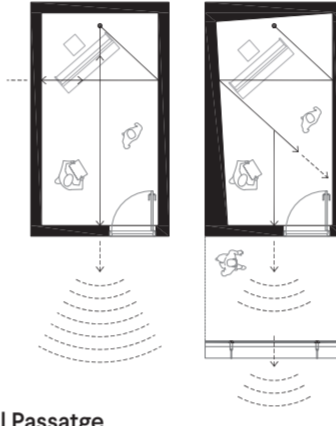

## Comportament Acústic

La Galeria funciona com un coixí acústic i evita que es traspassi el so provinent de les aules a l'exterior.

## Actuació al Passatge

La proposta contempla que en el passatge hi hagi un sistema porticat que permeti incorporar vegetació caduca. Aquesta permet un control lluminic de la façana -sobretot en planta baixa i primera- segons l'època de l'any.