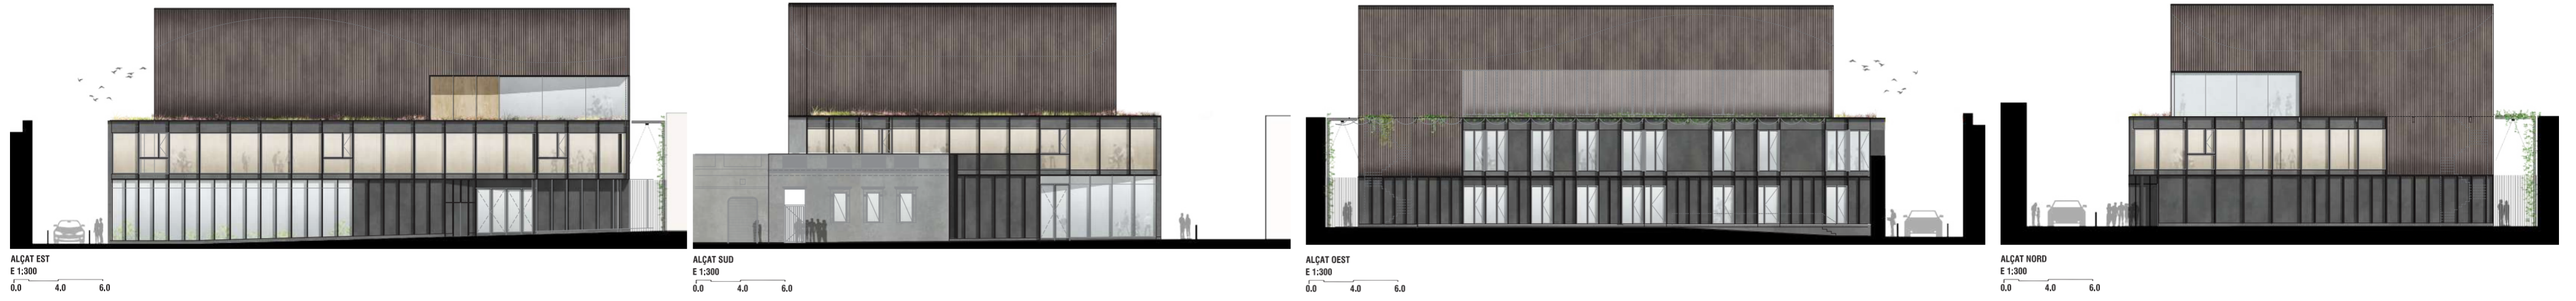

RING OF FIRE

Escola Municipal de Música de Sants