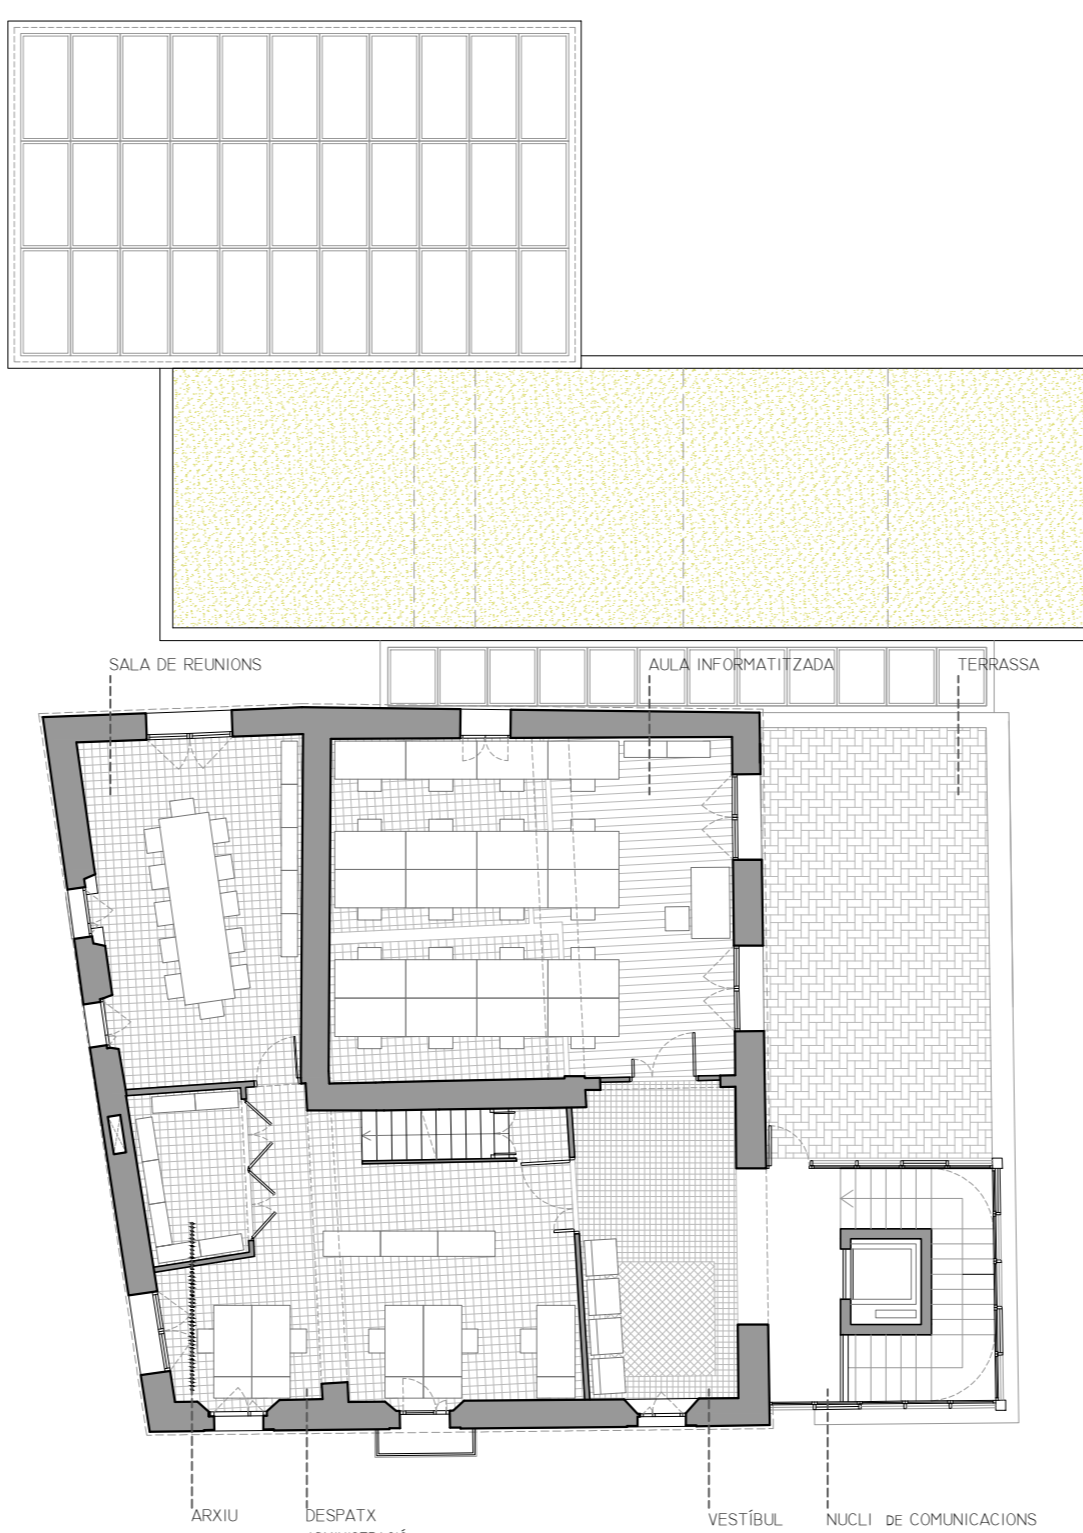

PLÀNOL DE SITUACIÓ
1:5.000