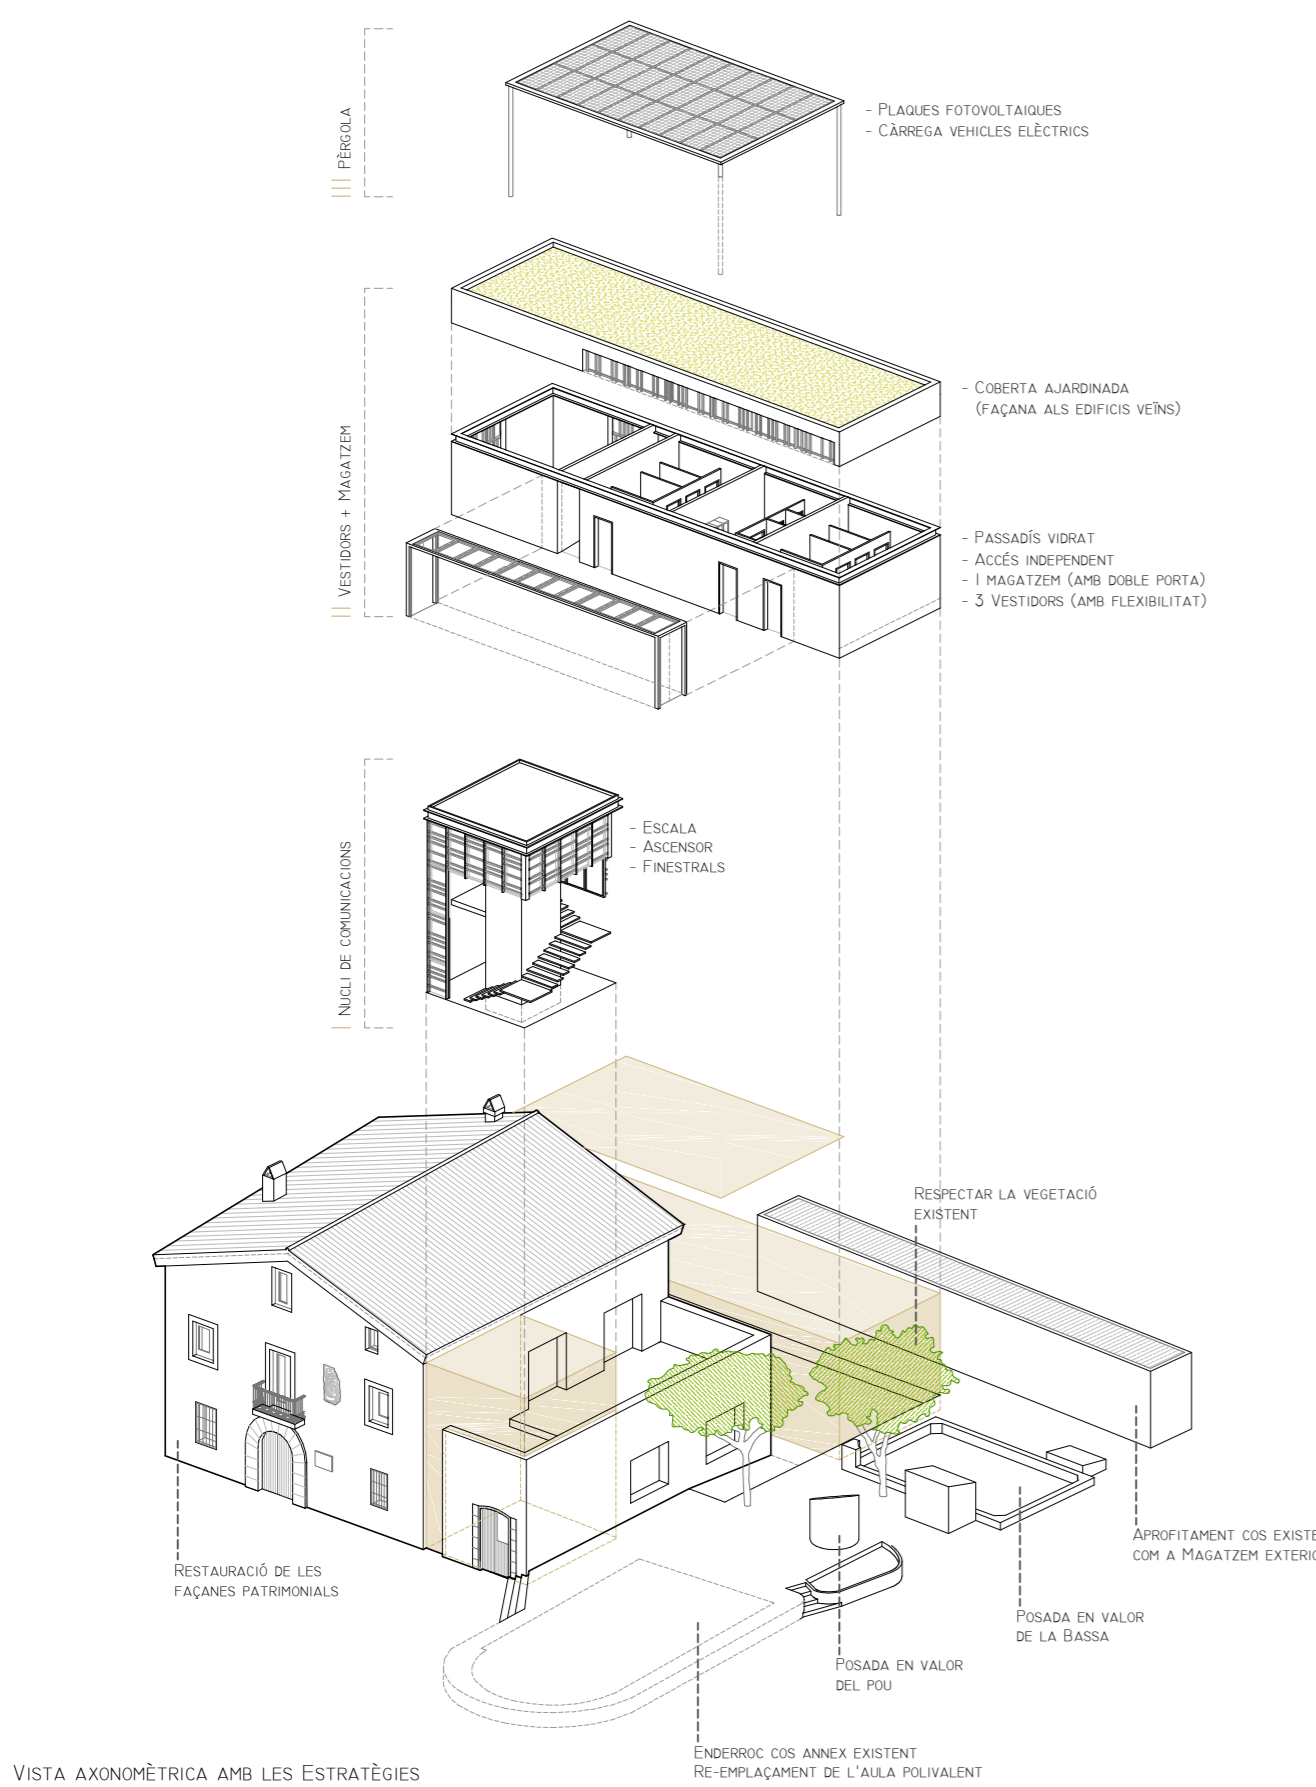

PLÀNOL DE SITUACIÓ
1:5.000