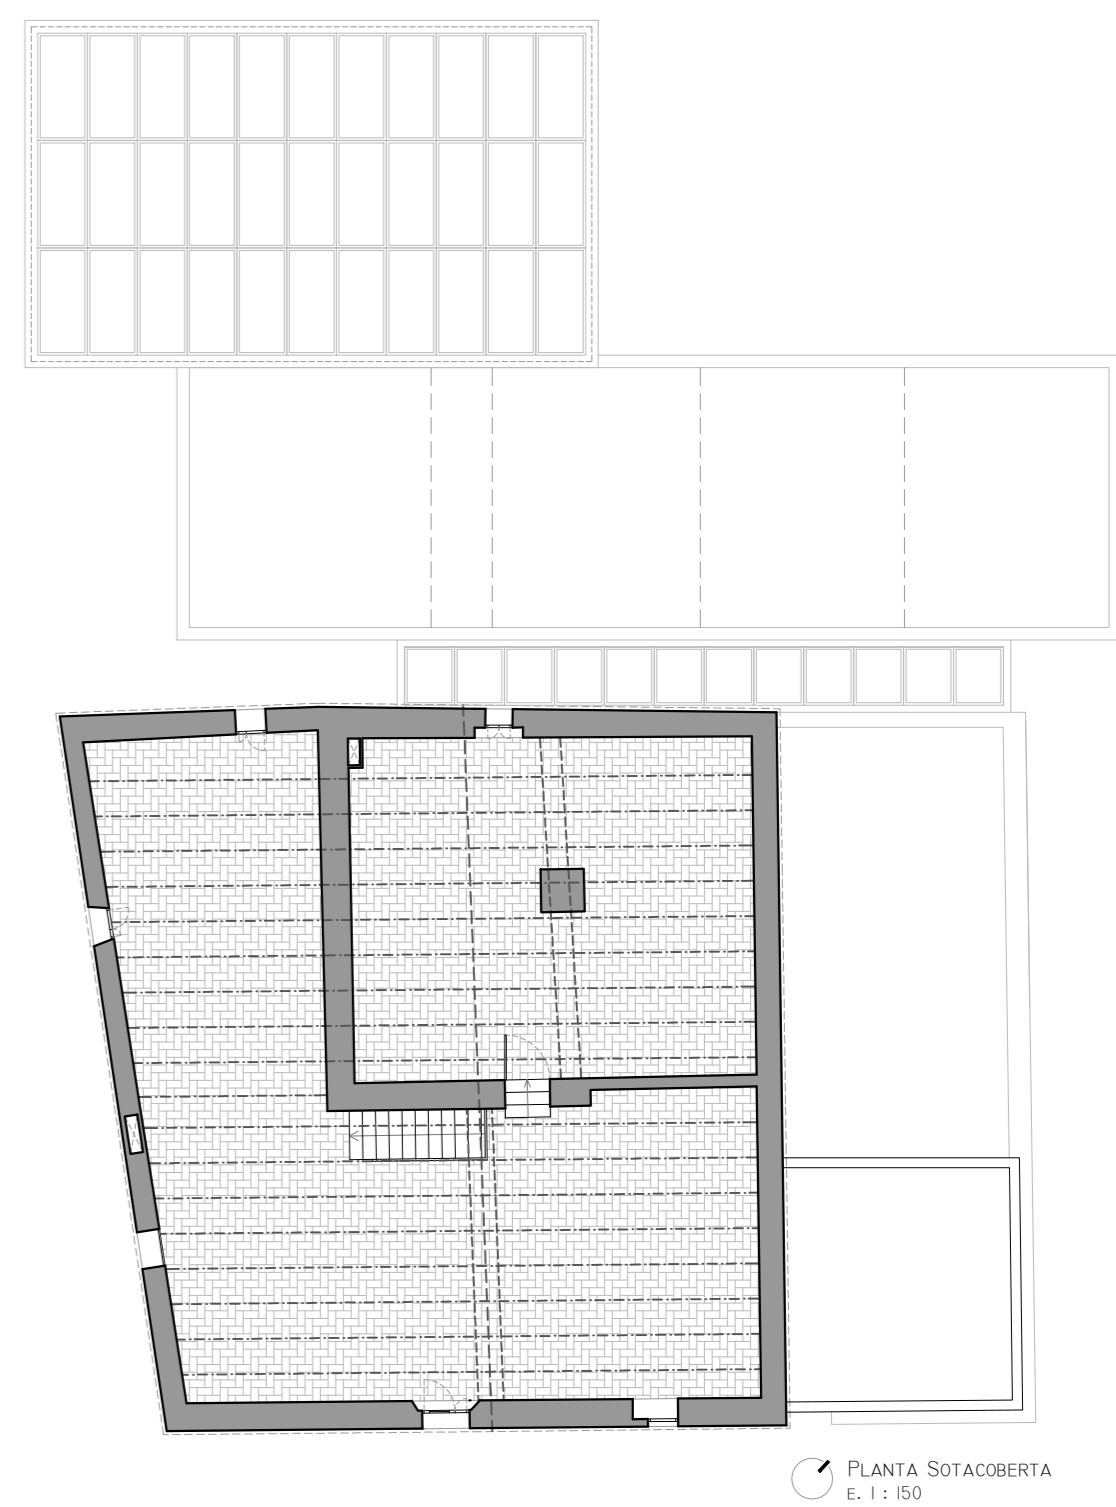

PLÀNOL DE SITUACIÓ
1:5.000