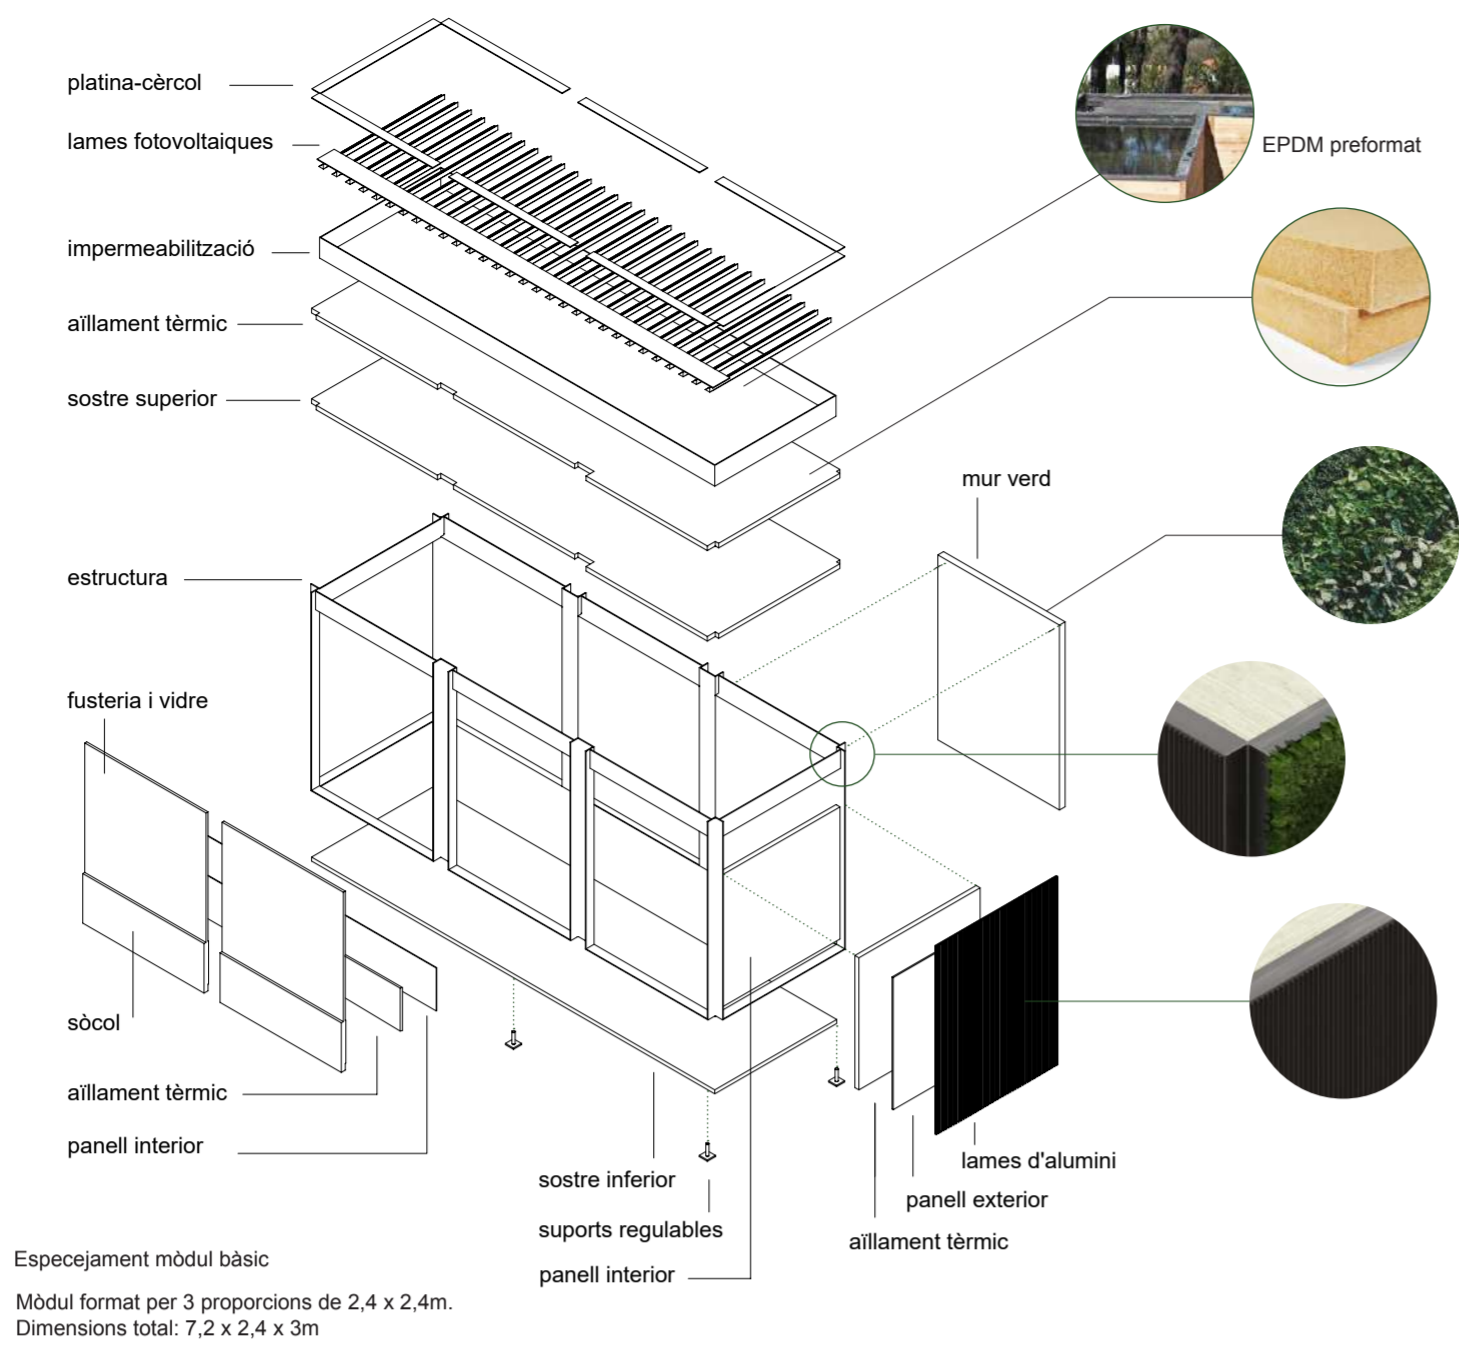

# VERD DINS DEL VERD

Espejament mòdul bàsic  
Mòdul format per 3 proporcions de 2,4 x 2,4m.  
Dimensions total: 7,2 x 2,4 x 3m