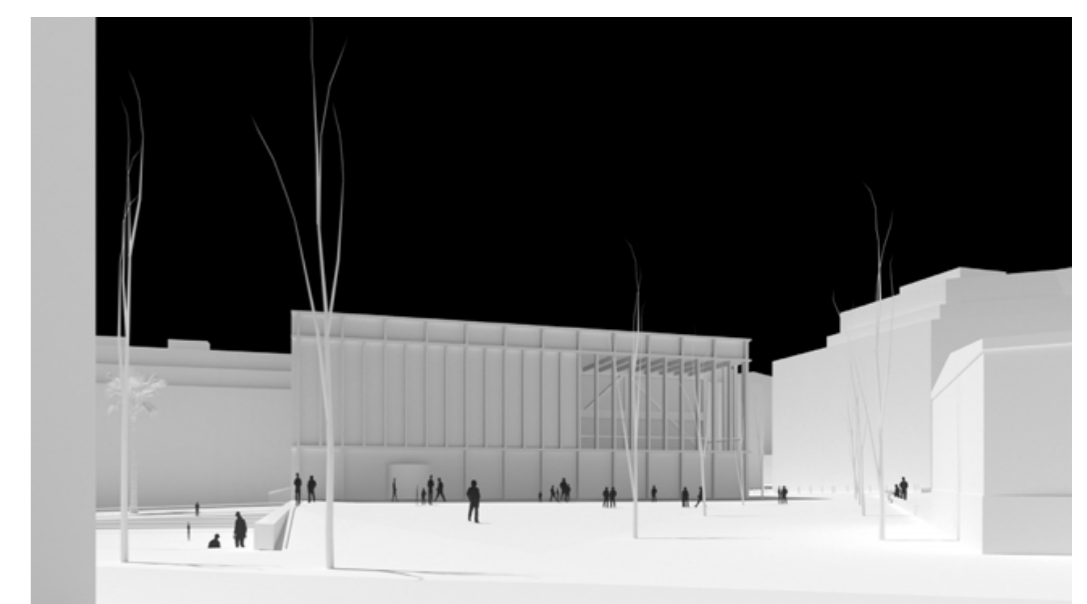

04. PLAÇA DE LA BIBLIOTECA. VISTA DES DEL CARRER DE SANTA ENGRÀCIA