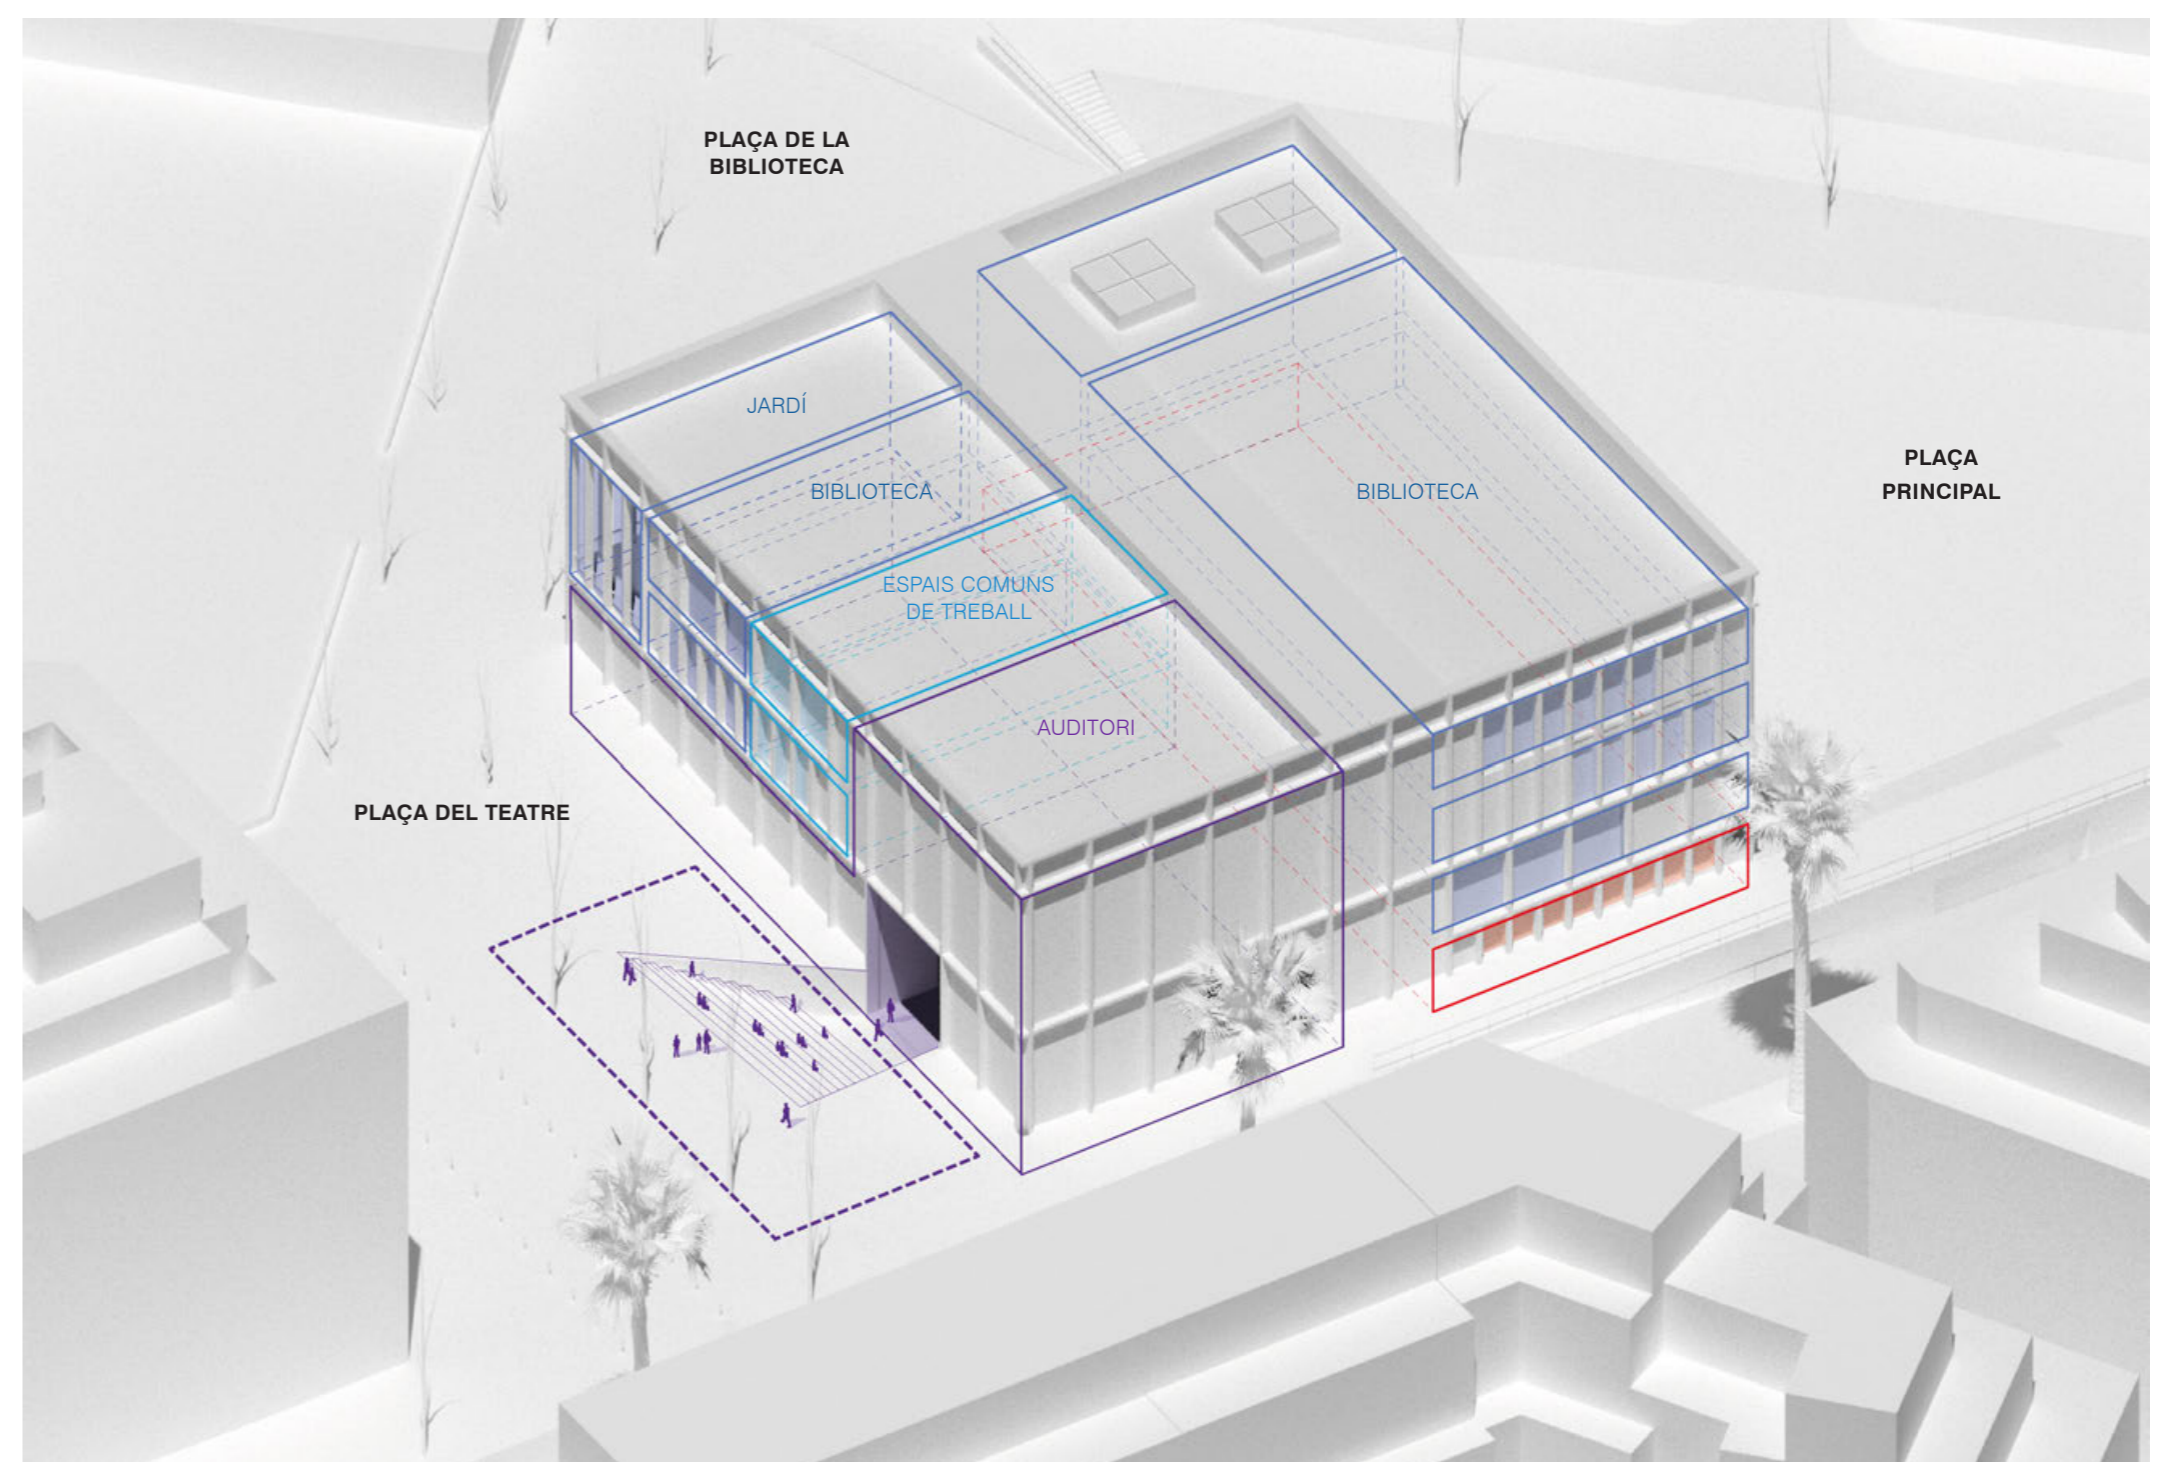

EDIFICI I ESPAI PÚBLIC - INTERACCIONS URBANES ZONA OEST

1. BIBLIOTECA
   - AUDITORI
   - GIMNÀS
   - ESPAIS COMUNS
   - ESPAI DE TREBALL
2. ▲ ACCESSOS
   - ACTIVITATS EXTERIORS
   - PROGRAMES INTERIORS
   - FORATS