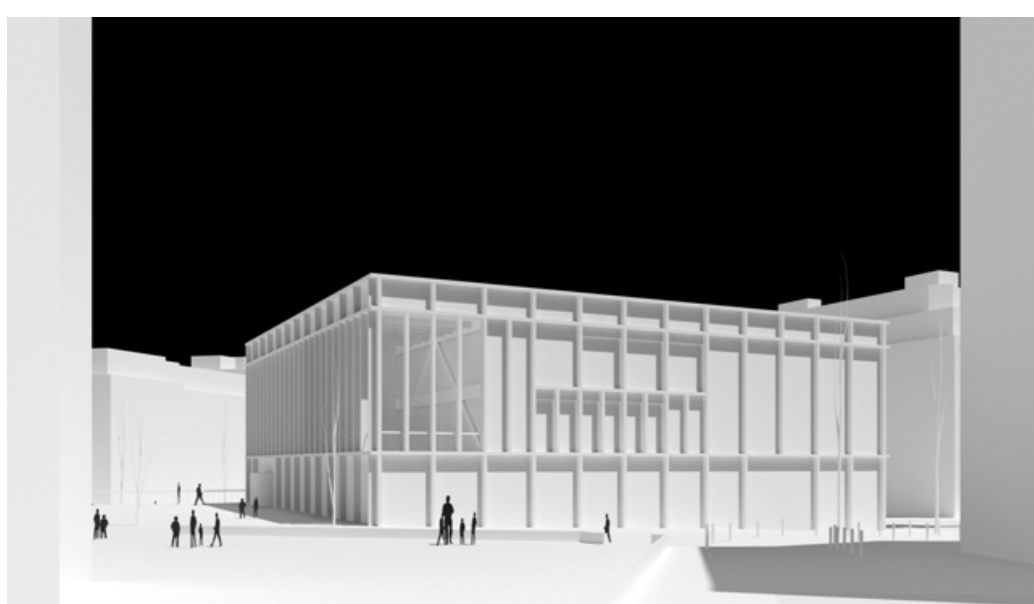

01. PLAÇA DE LA BIBLIOTECA. VISTA DES DE L'ESCOLA