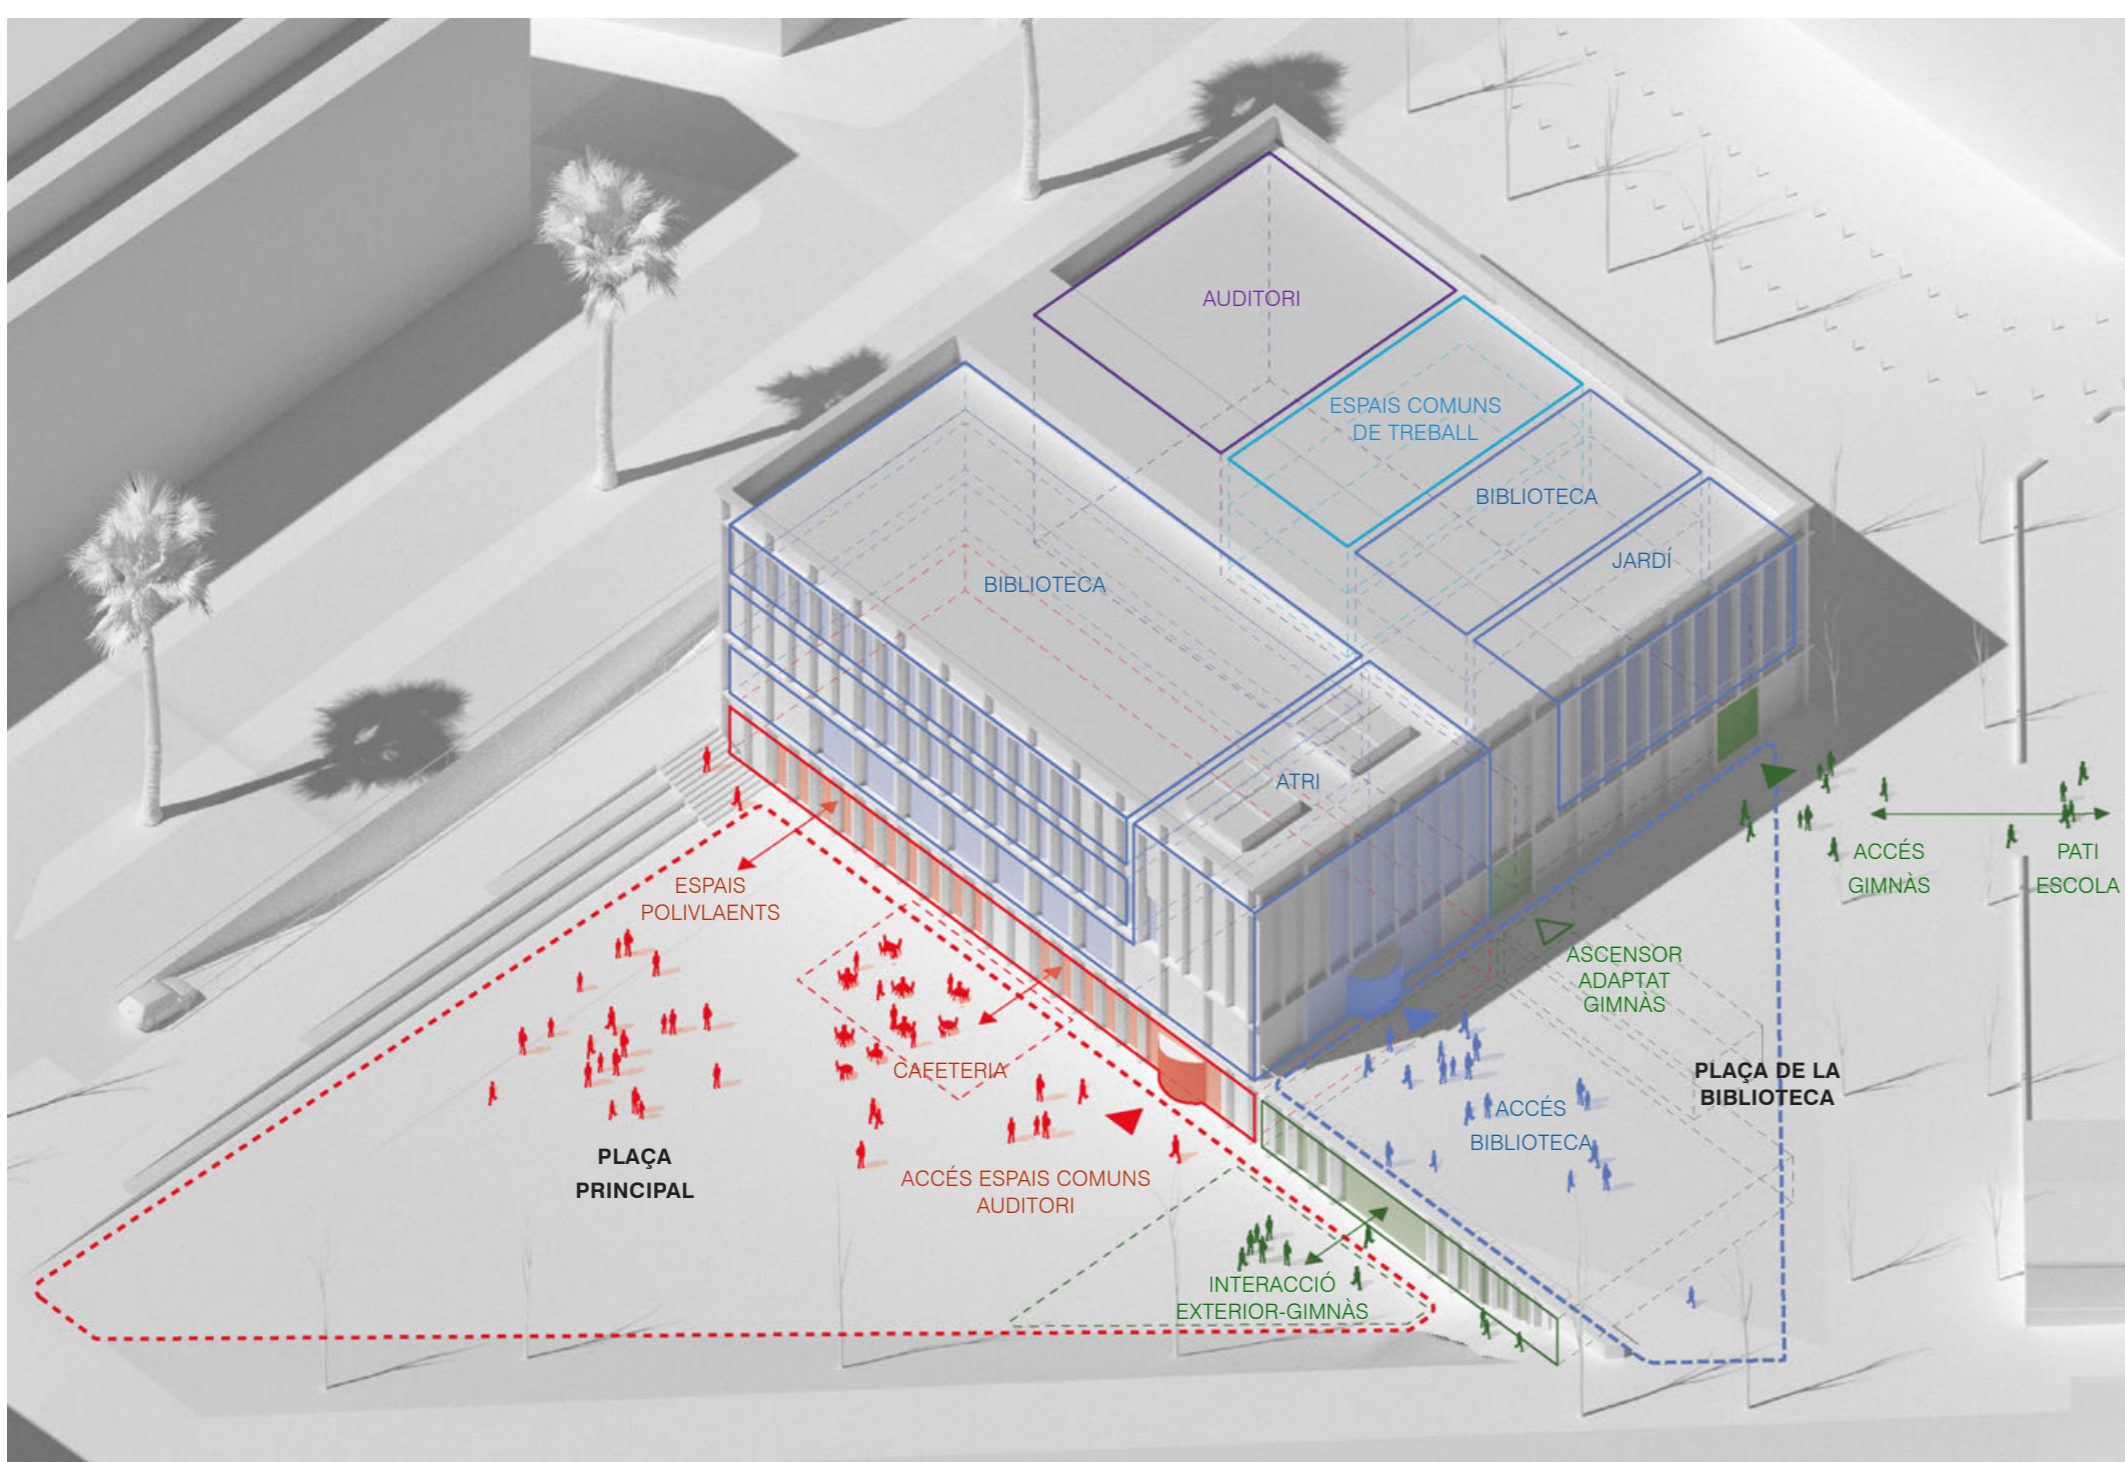

EDIFICI I ESPAI PÚBLIC - INTERACCIONS URBANES ZONA EST

1. BIBLIOTECA
   - AUDITORI
   - GIMNÀS
   - ESPAIS COMUNS
   - ESPAI DE TREBALL
2. ▲ ACCESSOS
   - ACTIVITATS EXTERIORS
   - PROGRAMES INTERIORS
   - FORATS