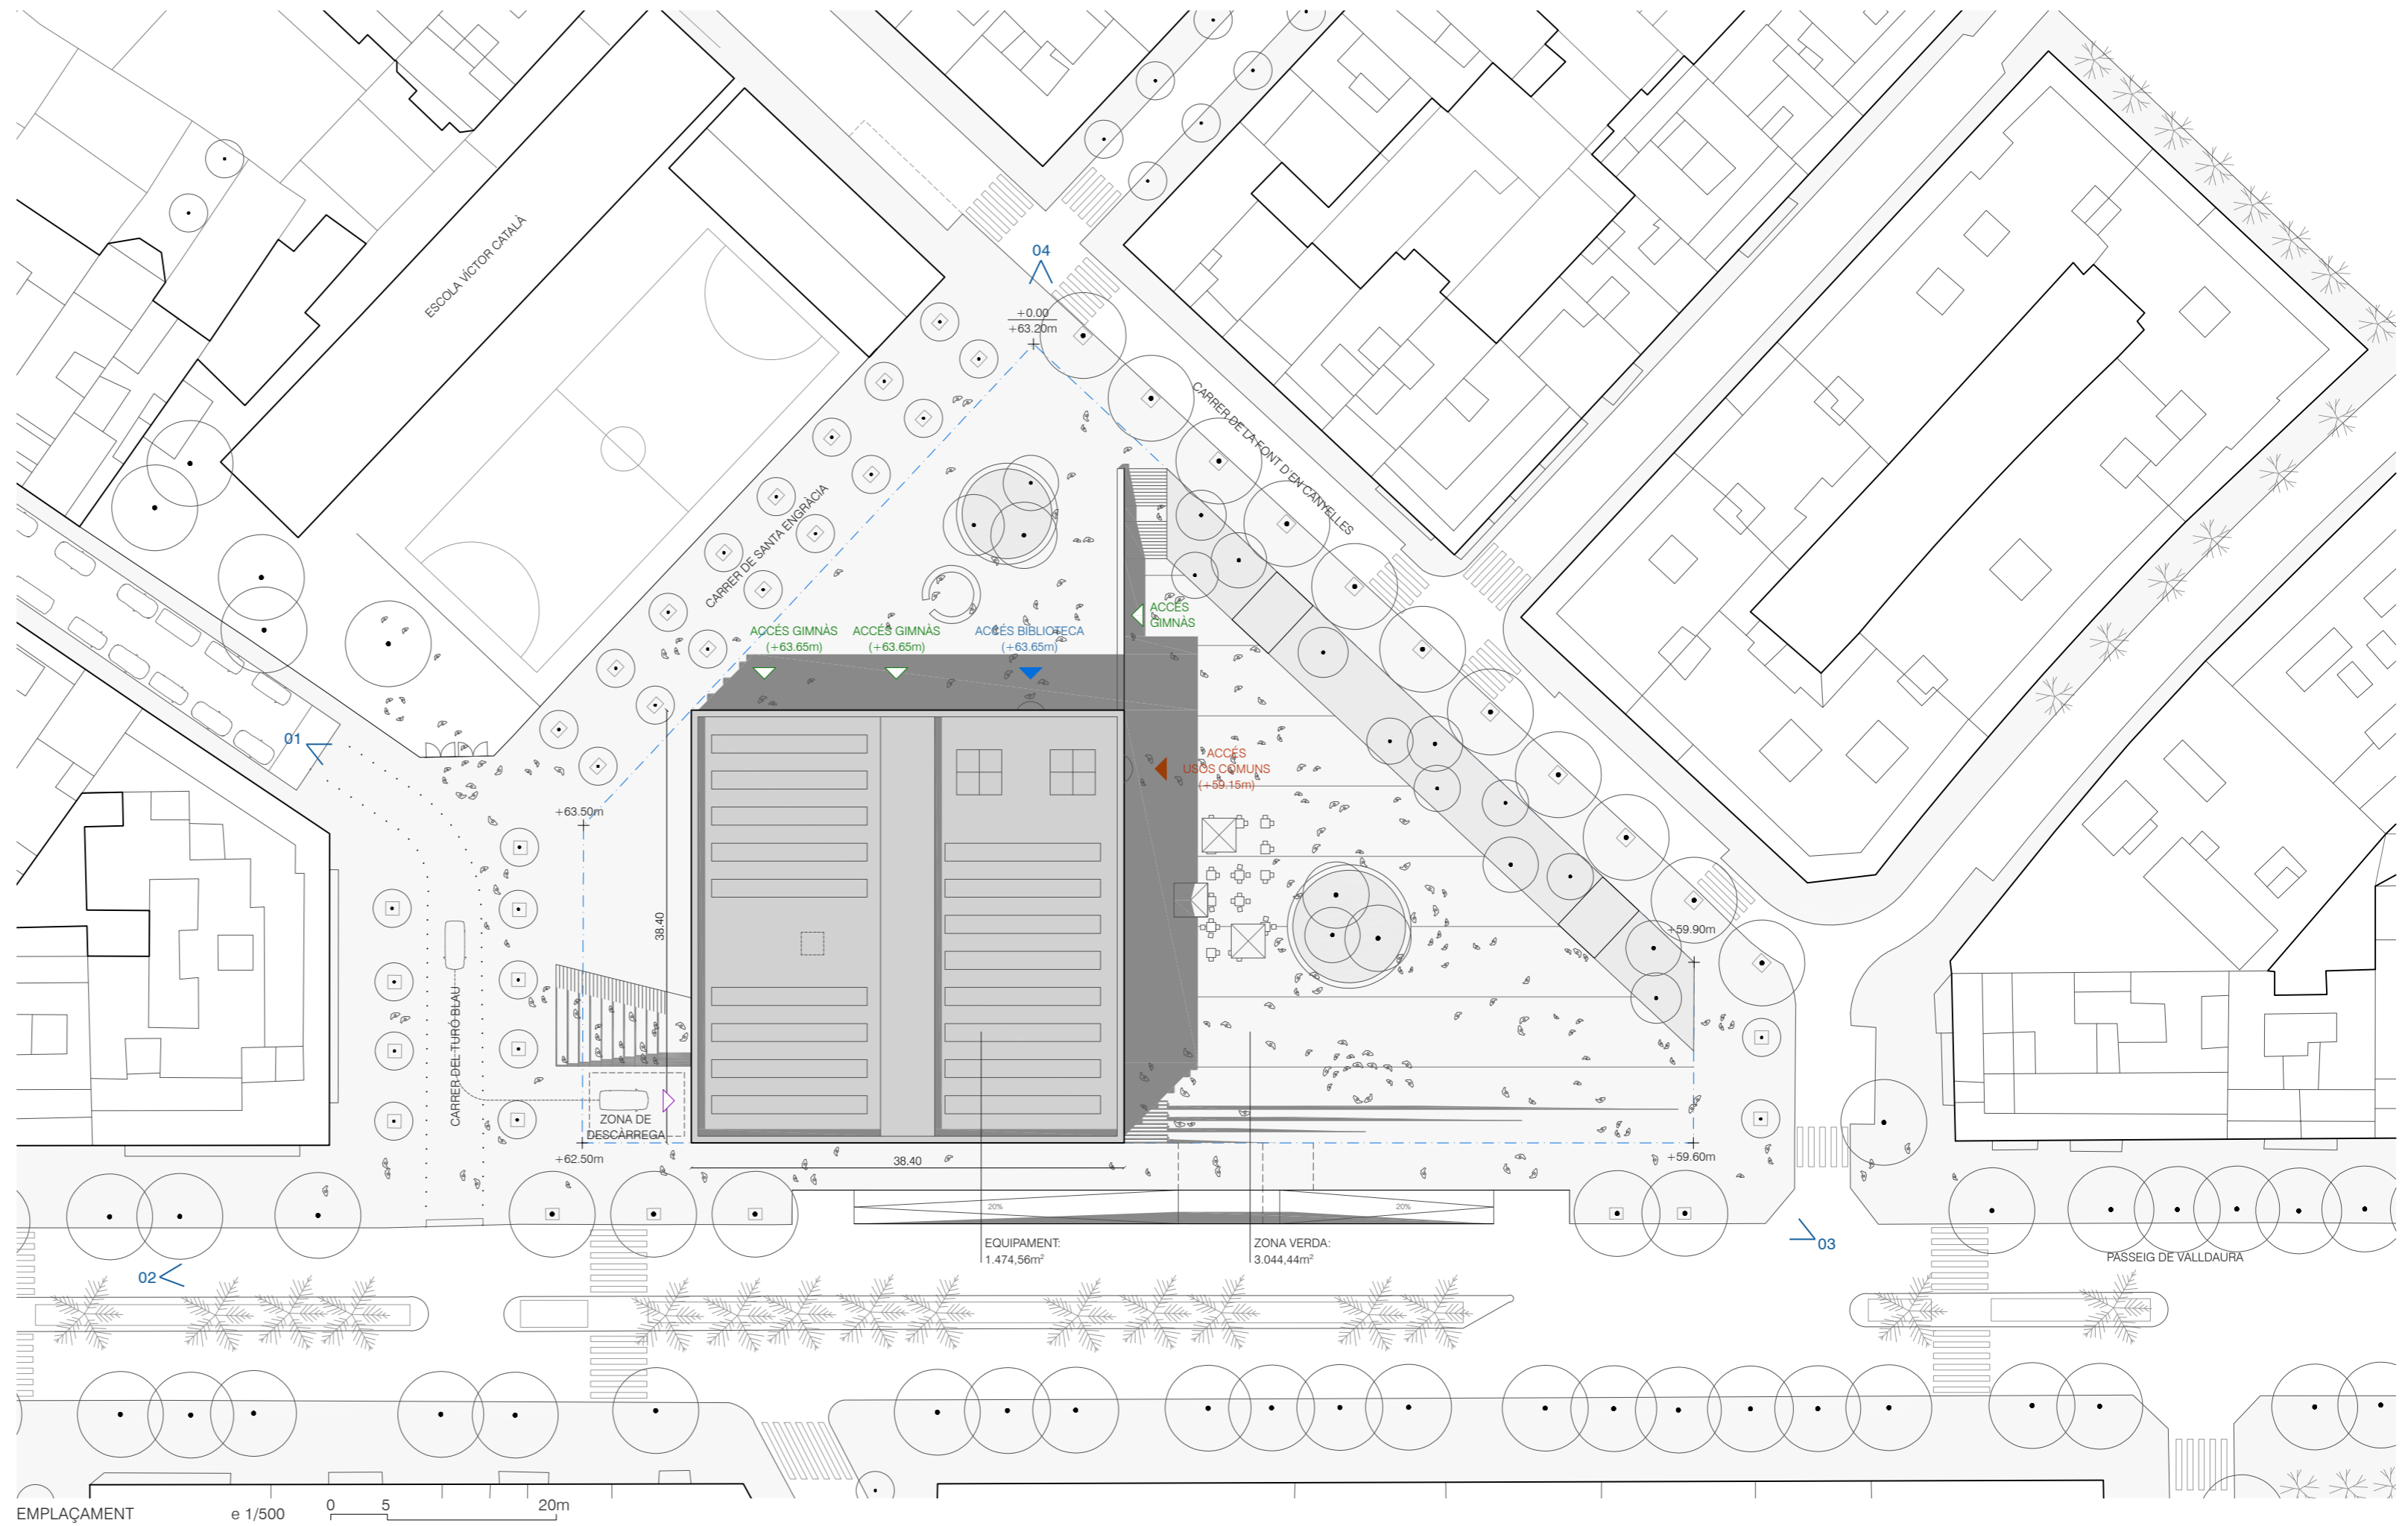

EDIFICI I ESPAI PÚBLIC - INTERACCIONS URBANES ZONA EST

1. BIBLIOTECA
   - AUDITORI
   - GIMNÀS
   - ESPAIS COMUNS
   - ESPAI DE TREBALL
2. ▲ ACCESSOS
   - ACTIVITATS EXTERIORS
   - PROGRAMES INTERIORS
   - FORATS