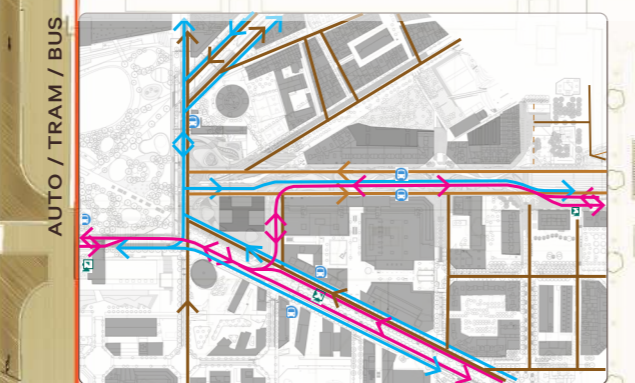

DESPLAÇANT EL CENTRE

- 01. ANFITEATRE A L'AIRE LLIURE 02. EXPOSICIÓ / ART URBÀ 03. JARDÍ FLORAL 04. ESPAI BIODIVERSITAT (BEE-HOTEL) 05. GUINGUETA 06. TELETREBALL / CLASSES A L'AIRE LLIURE 07. PASSEIG SENSORIAL
- 08. PARC DE PATINATGE / PARKOUR 09. ÀREA CAL·LISTÈNIA 10. ÀREA INTERGENERACIONAL 11. JOCS D'AIGUA 12. PUNT DE TROBADA / ESPAI DE REUNIÓ 13. PARC INFANTIL 14. ÀREA PÍCNIC 15. JOCS DE TOPOGRAFIA

- VIES PRINCIPALS DE VEHICLES → TRAMVIA → BUSOS
- VIA LATERAL PACIFICADA → CAMÍ LATERAL VIANANTS
- CAMÍ CENTRAL VIANANTS → VIANANTS
- ZONES D'ACTIVITAT PROGRAMÀTICA

- A. VORERA B. ZONA DE SERVEIS C. VIAL PACIFICAT
- D. ZONA CENTRAL D'ACTIVITATS I BIODIVERSITAT
- E. PLATAFORMA COMPARTIDA: BUSOS / TRAMVIA F. POCKET AREA