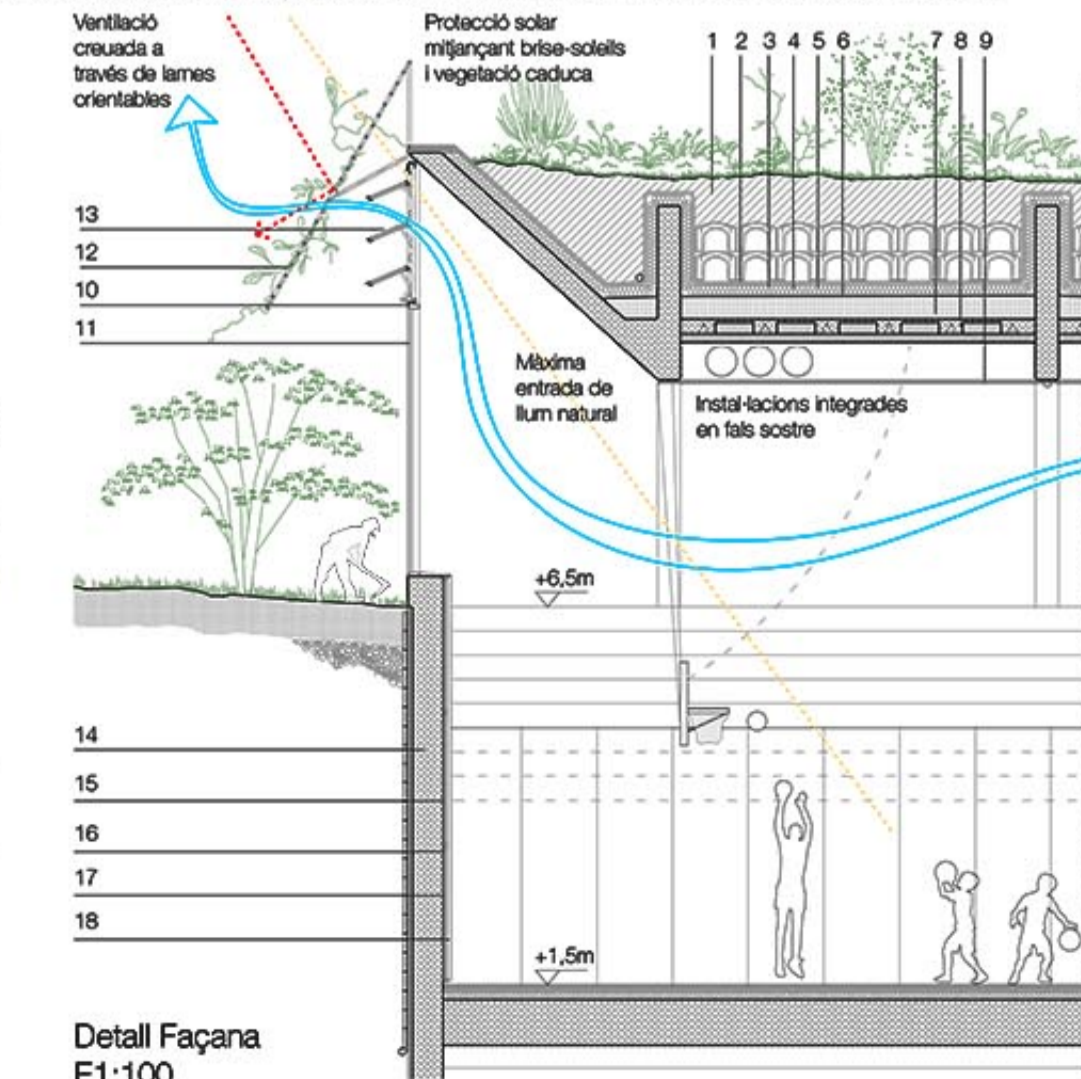

Poliparc Meridiana 2

Concurs per al nou Poliesportiu Meridiana Sud, Barcelona. 2022

Connexions i fluxos

Com si d'una riuada de camins es tractés, el parc es desplega al llarg de tota la seva extensió, tot atraient els visitants cap a l'accés del nou poliesportiu, totalment integrat en la topografia.

La pista es planteja des d'una lògica constructiva i funcional, tot cercant una atmosfera relaxada gràcies a l'entrada de llum natural i materials nobles.

A l'espai públic es prioritzen els espais naturalitzats de menor impacte, tot optant per paviments tous, permeables i alhora de màxima durabilitat. Un parc autosuficient.