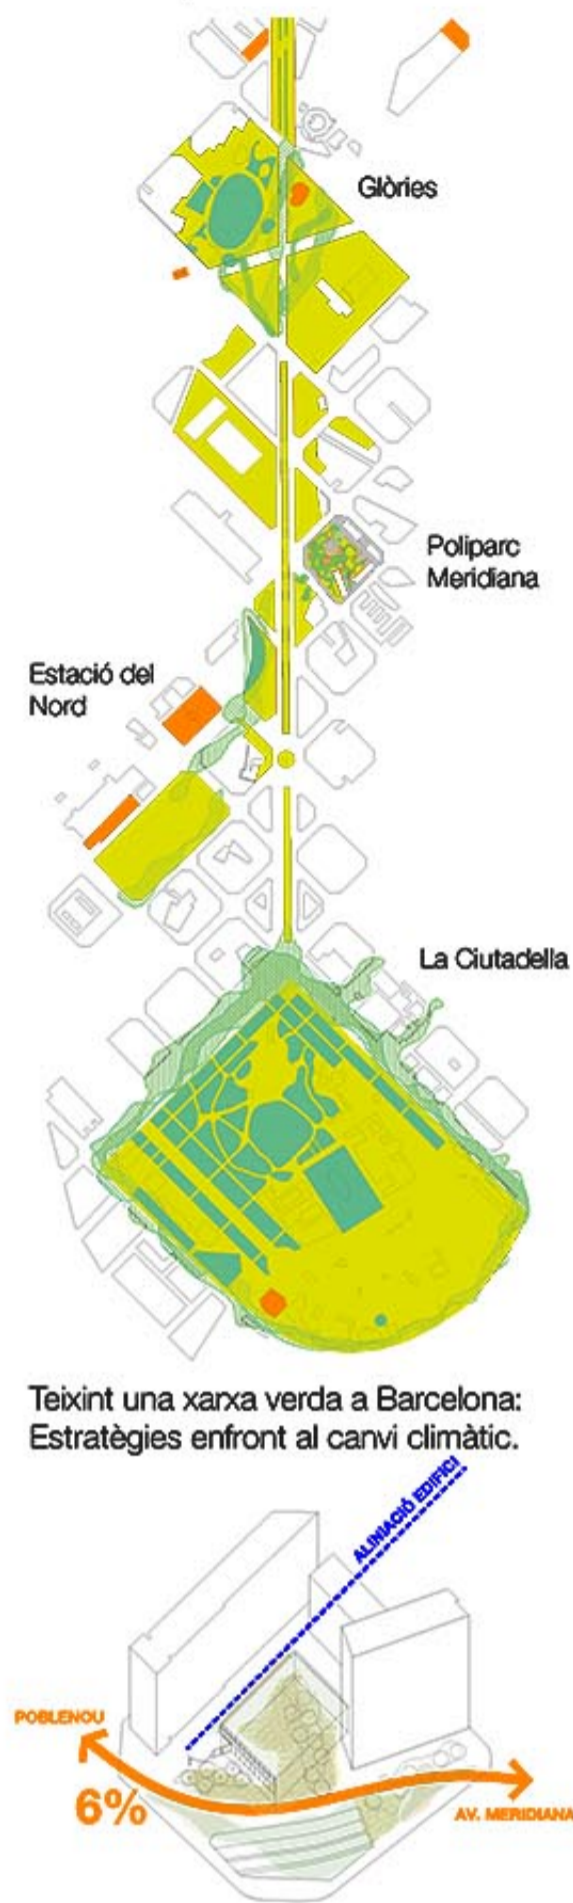

Poliparc Meridiana 2

Concurs per al nou Poliesportiu Meridiana Sud, Barcelona. 2022

Connexions i fluxos

Com si d'una riuada de camins es tractés, el parc es desplega al llarg de tota la seva extensió, tot atraient els visitants cap a l'accés del nou poliesportiu, totalment integrat en la topografia.

La pista es planteja des d'una lògica constructiva i funcional, tot cercant una atmosfera relaxada gràcies a l'entrada de llum natural i materials nobles.

A l'espai públic es prioritzen els espais naturalitzats de menor impacte, tot optant per paviments tous, permeables i alhora de màxima durabilitat. Un parc autosuficient.