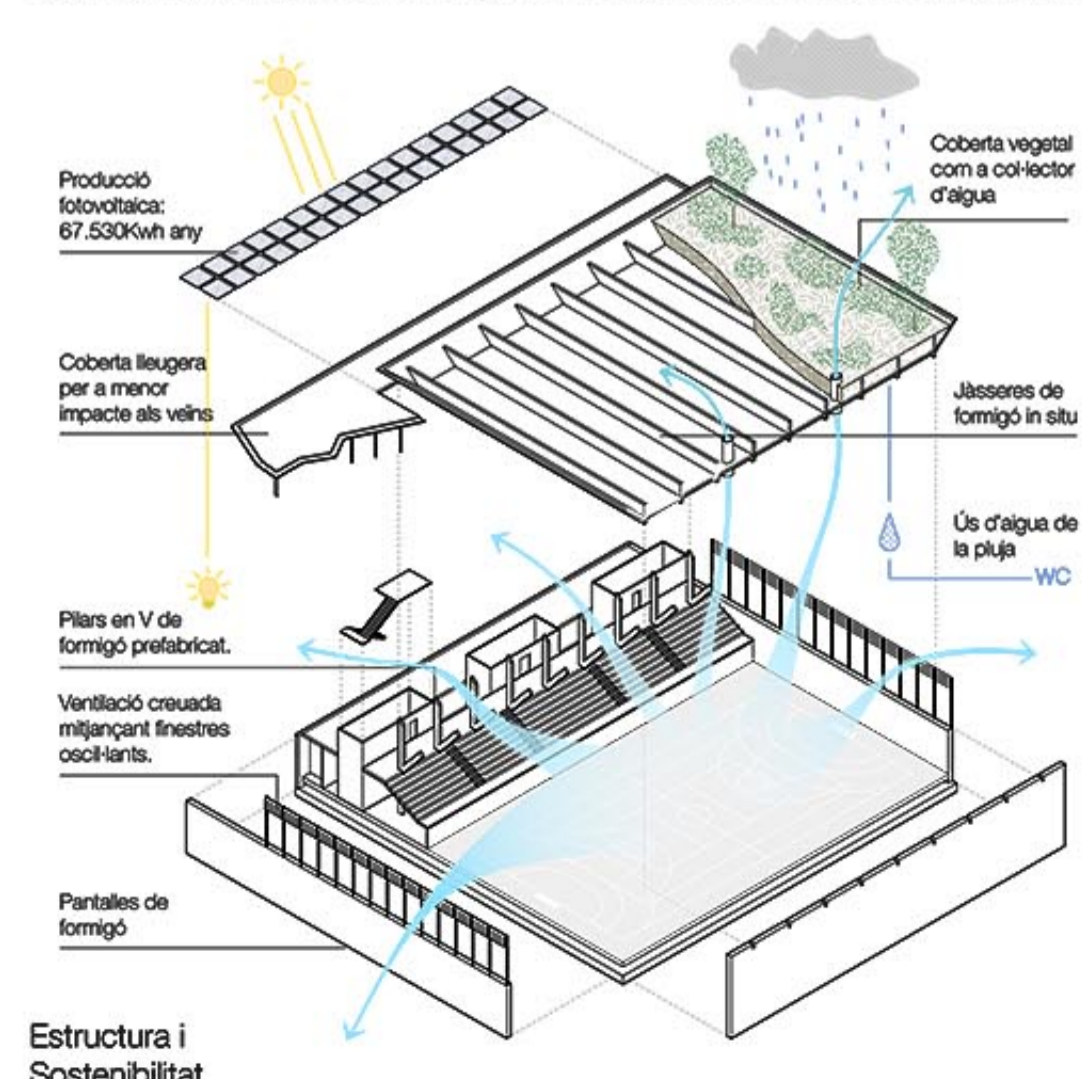

Poliparc Meridiana 2

Concurs per al nou Poliesportiu Meridiana Sud, Barcelona. 2022

Connexions i fluxos

Com si d'una riuada de camins es tractés, el parc es desplega al llarg de tota la seva extensió, tot atraient els visitants cap a l'accés del nou poliesportiu, totalment integrat en la topografia.

La pista es planteja des d'una lògica constructiva i funcional, tot cercant una atmosfera relaxada gràcies a l'entrada de llum natural i materials nobles.

A l'espai públic es prioritzen els espais naturalitzats de menor impacte, tot optant per paviments tous, permeables i alhora de màxima durabilitat. Un parc autosuficient.