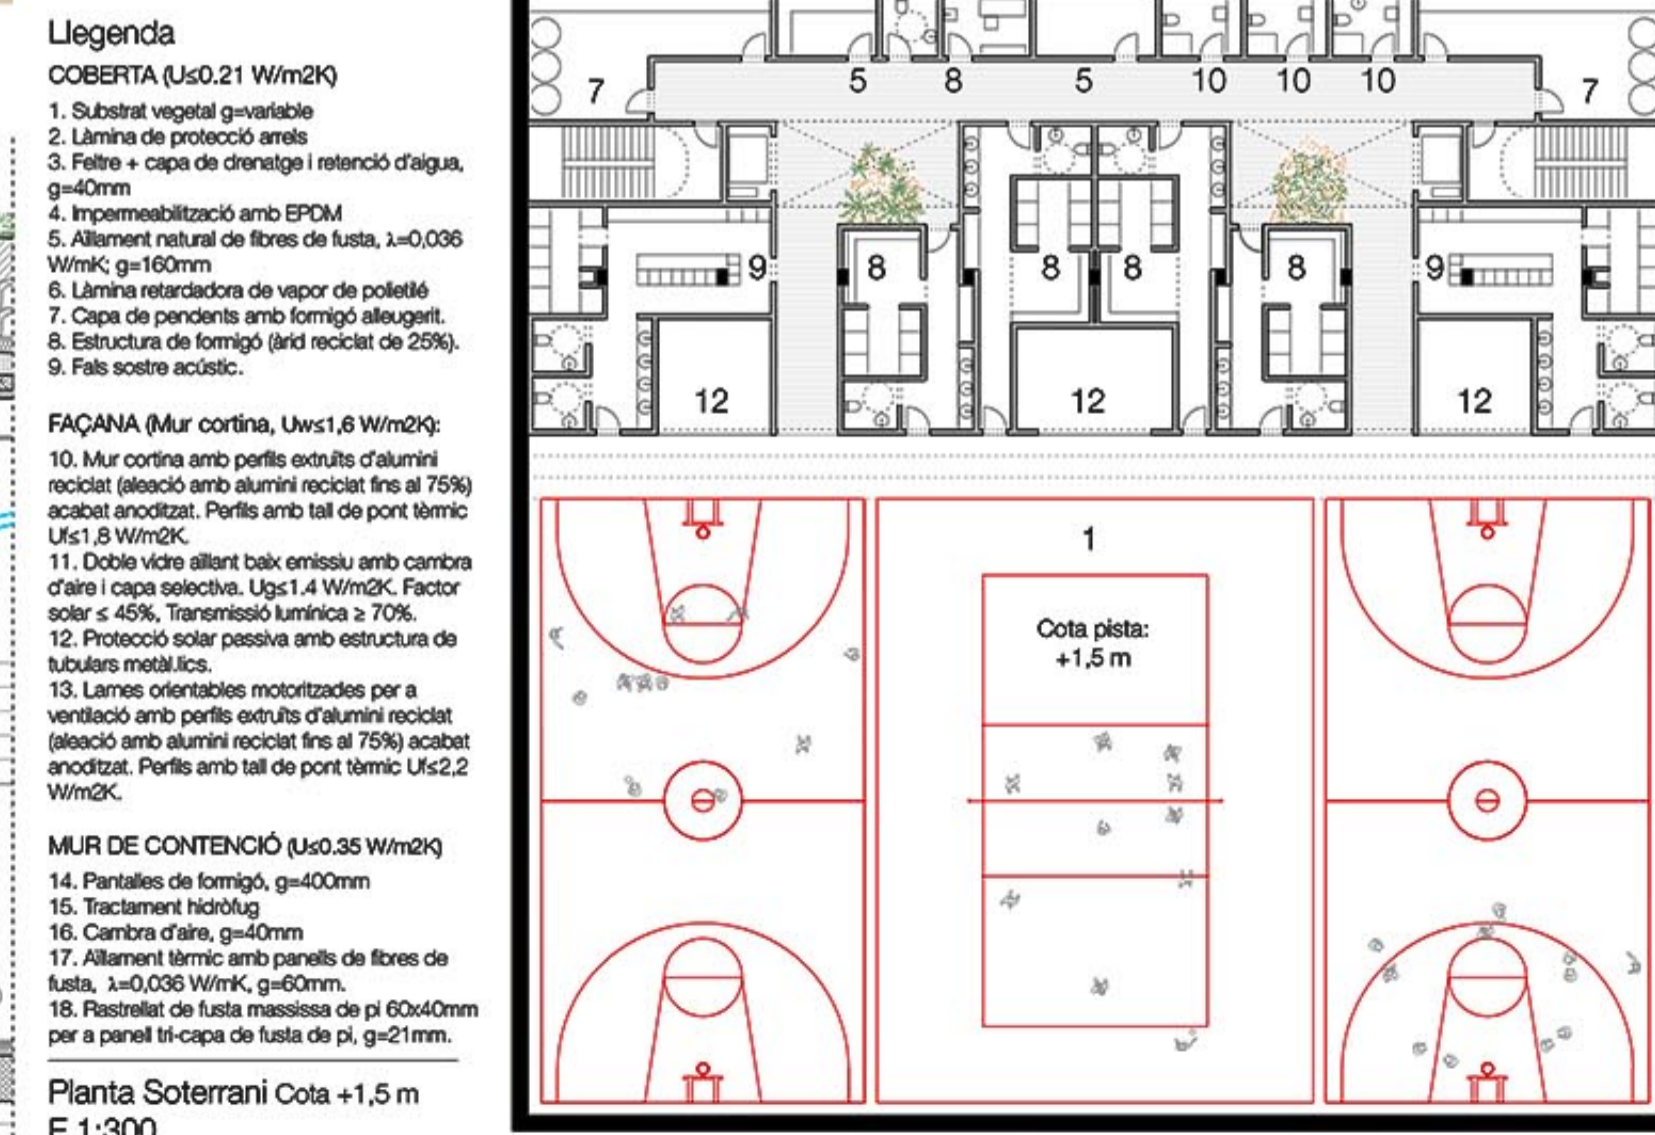

Poliparc Meridiana 2

Concurs per al nou Poliesportiu Meridiana Sud, Barcelona. 2022

Connexions i fluxos

Com si d'una riuada de camins es tractés, el parc es desplega al llarg de tota la seva extensió, tot atraient els visitants cap a l'accés del nou poliesportiu, totalment integrat en la topografia.

La pista es planteja des d'una lògica constructiva i funcional, tot cercant una atmosfera relaxada gràcies a l'entrada de llum natural i materials nobles.

A l'espai públic es prioritzen els espais naturalitzats de menor impacte, tot optant per paviments tous, permeables i alhora de màxima durabilitat. Un parc autosuficient.