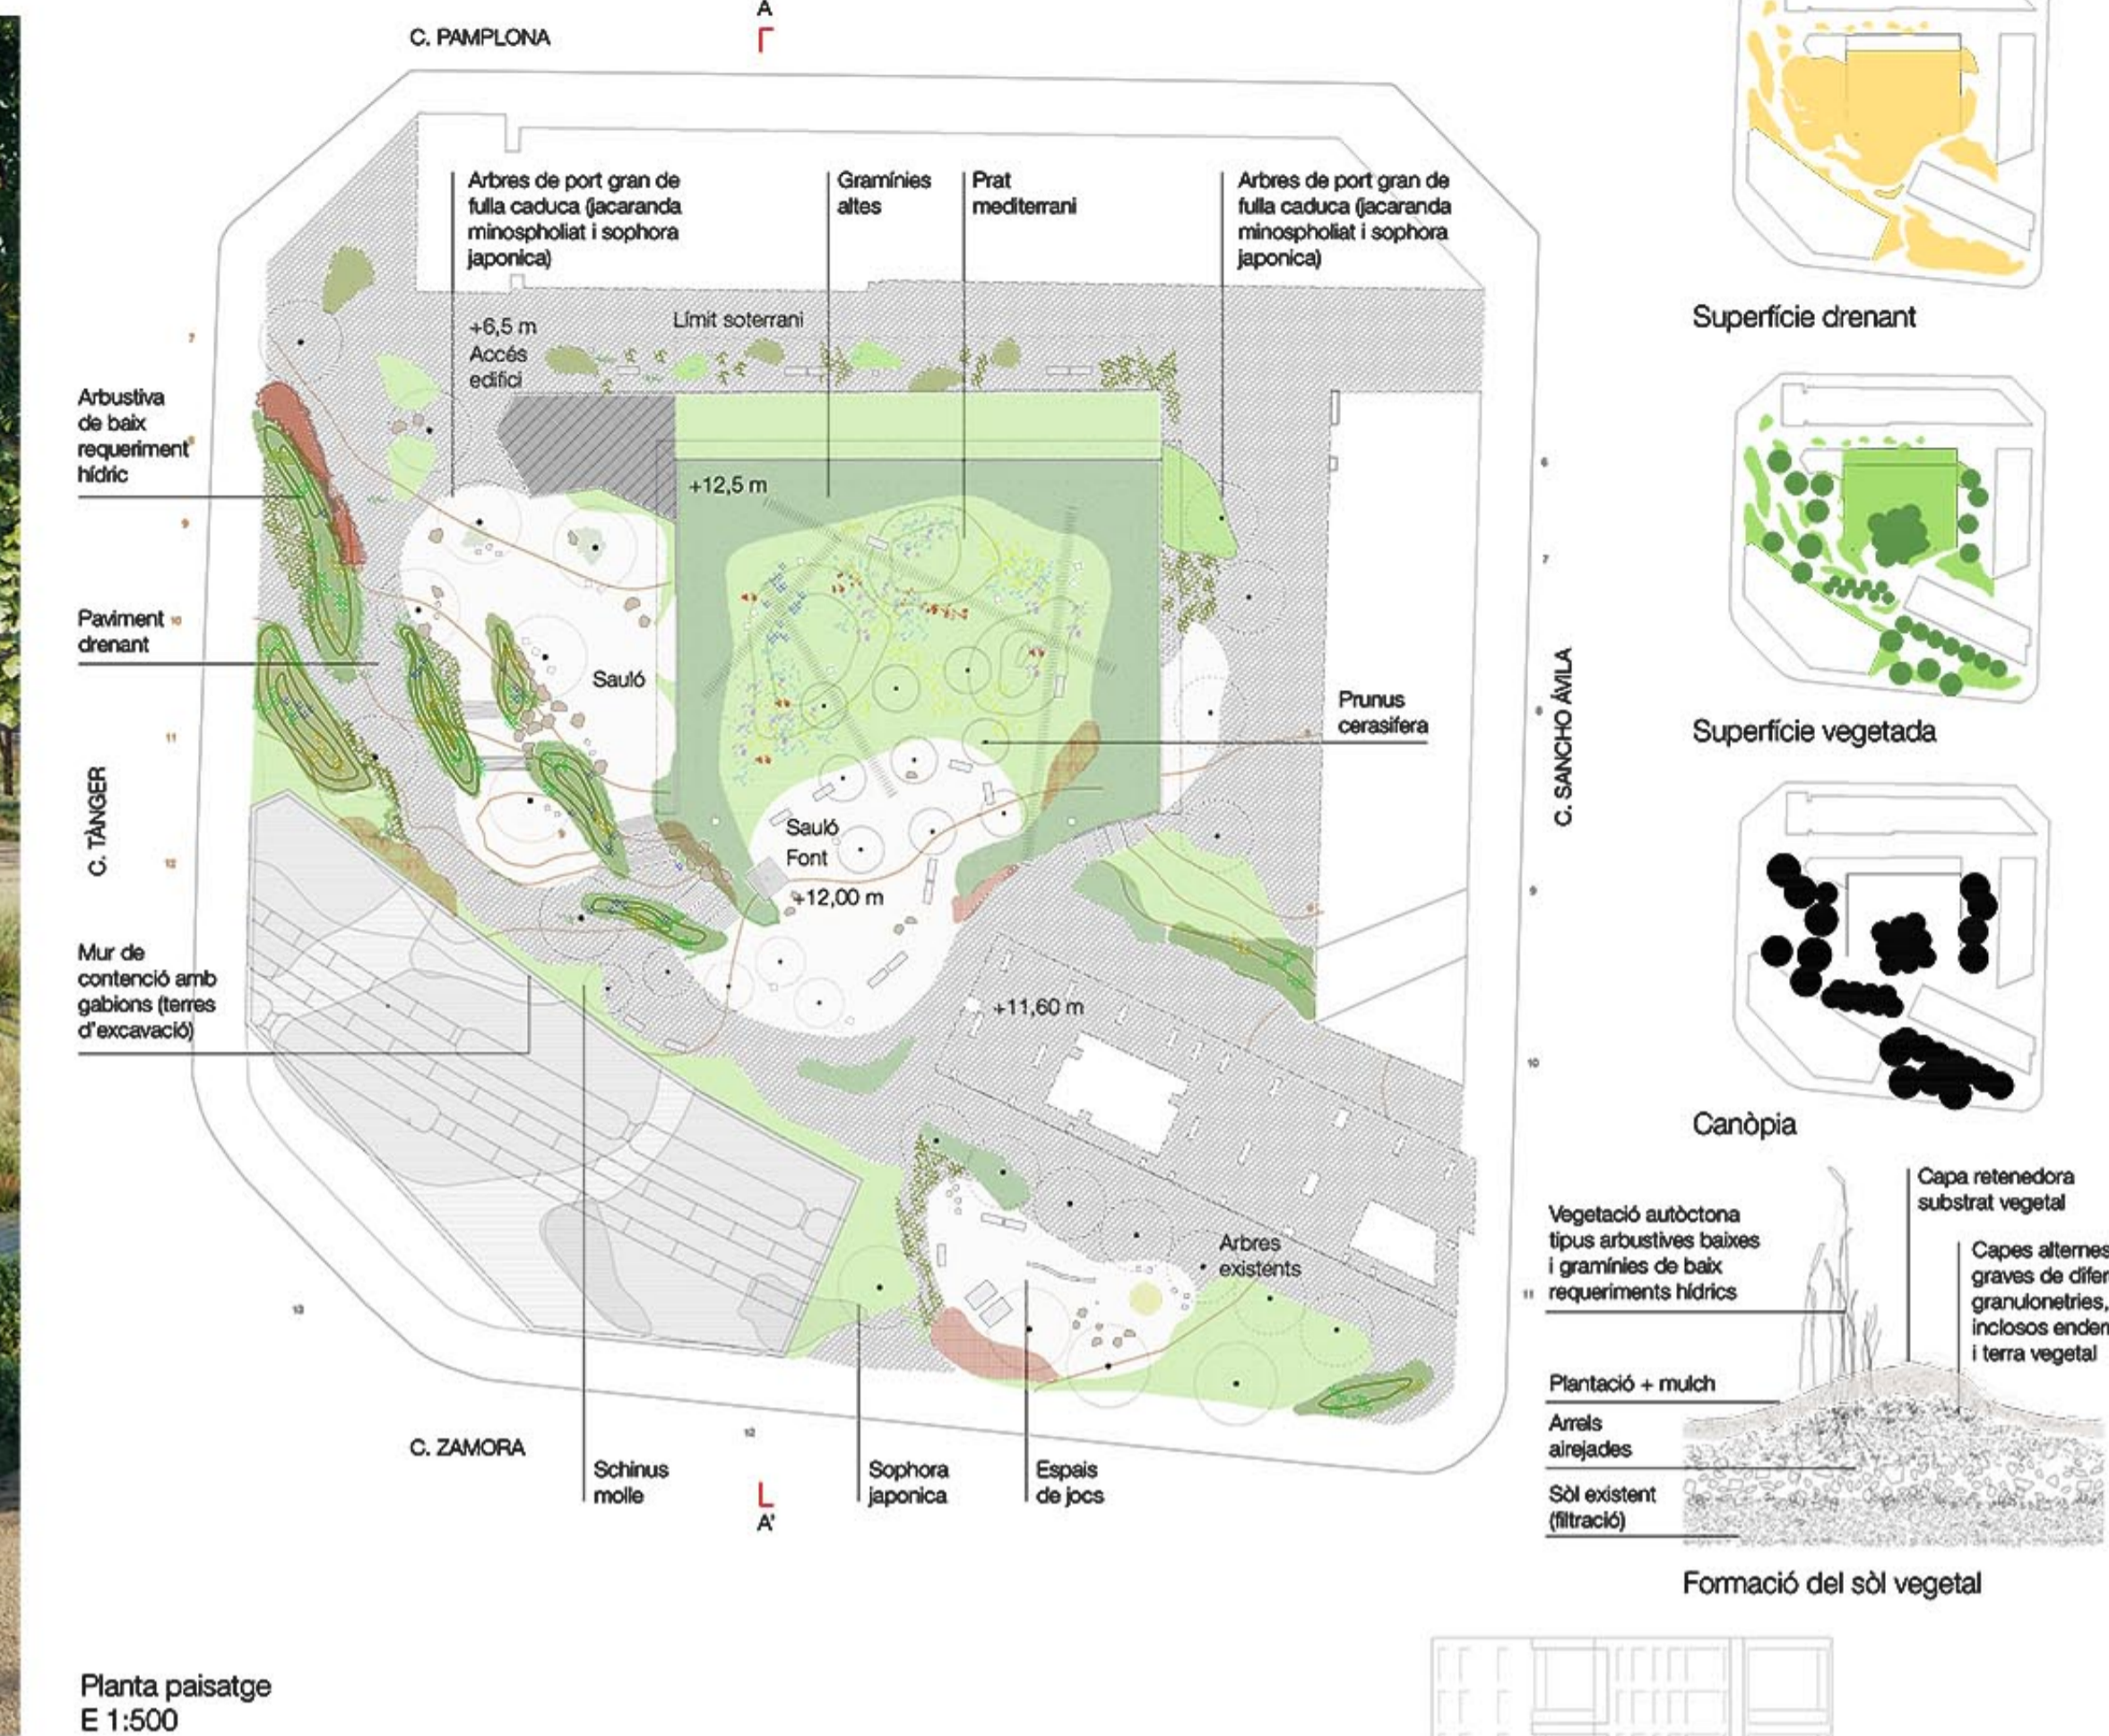

Poliparc Meridiana 2

Concurs per al nou Poliesportiu Meridiana Sud, Barcelona. 2022

Connexions i fluxos

Com si d'una riuada de camins es tractés, el parc es desplega al llarg de tota la seva extensió, tot atraient els visitants cap a l'accés del nou poliesportiu, totalment integrat en la topografia.

La pista es planteja des d'una lògica constructiva i funcional, tot cercant una atmosfera relaxada gràcies a l'entrada de llum natural i materials nobles.

A l'espai públic es prioritzen els espais naturalitzats de menor impacte, tot optant per paviments tous, permeables i alhora de màxima durabilitat. Un parc autosuficient.