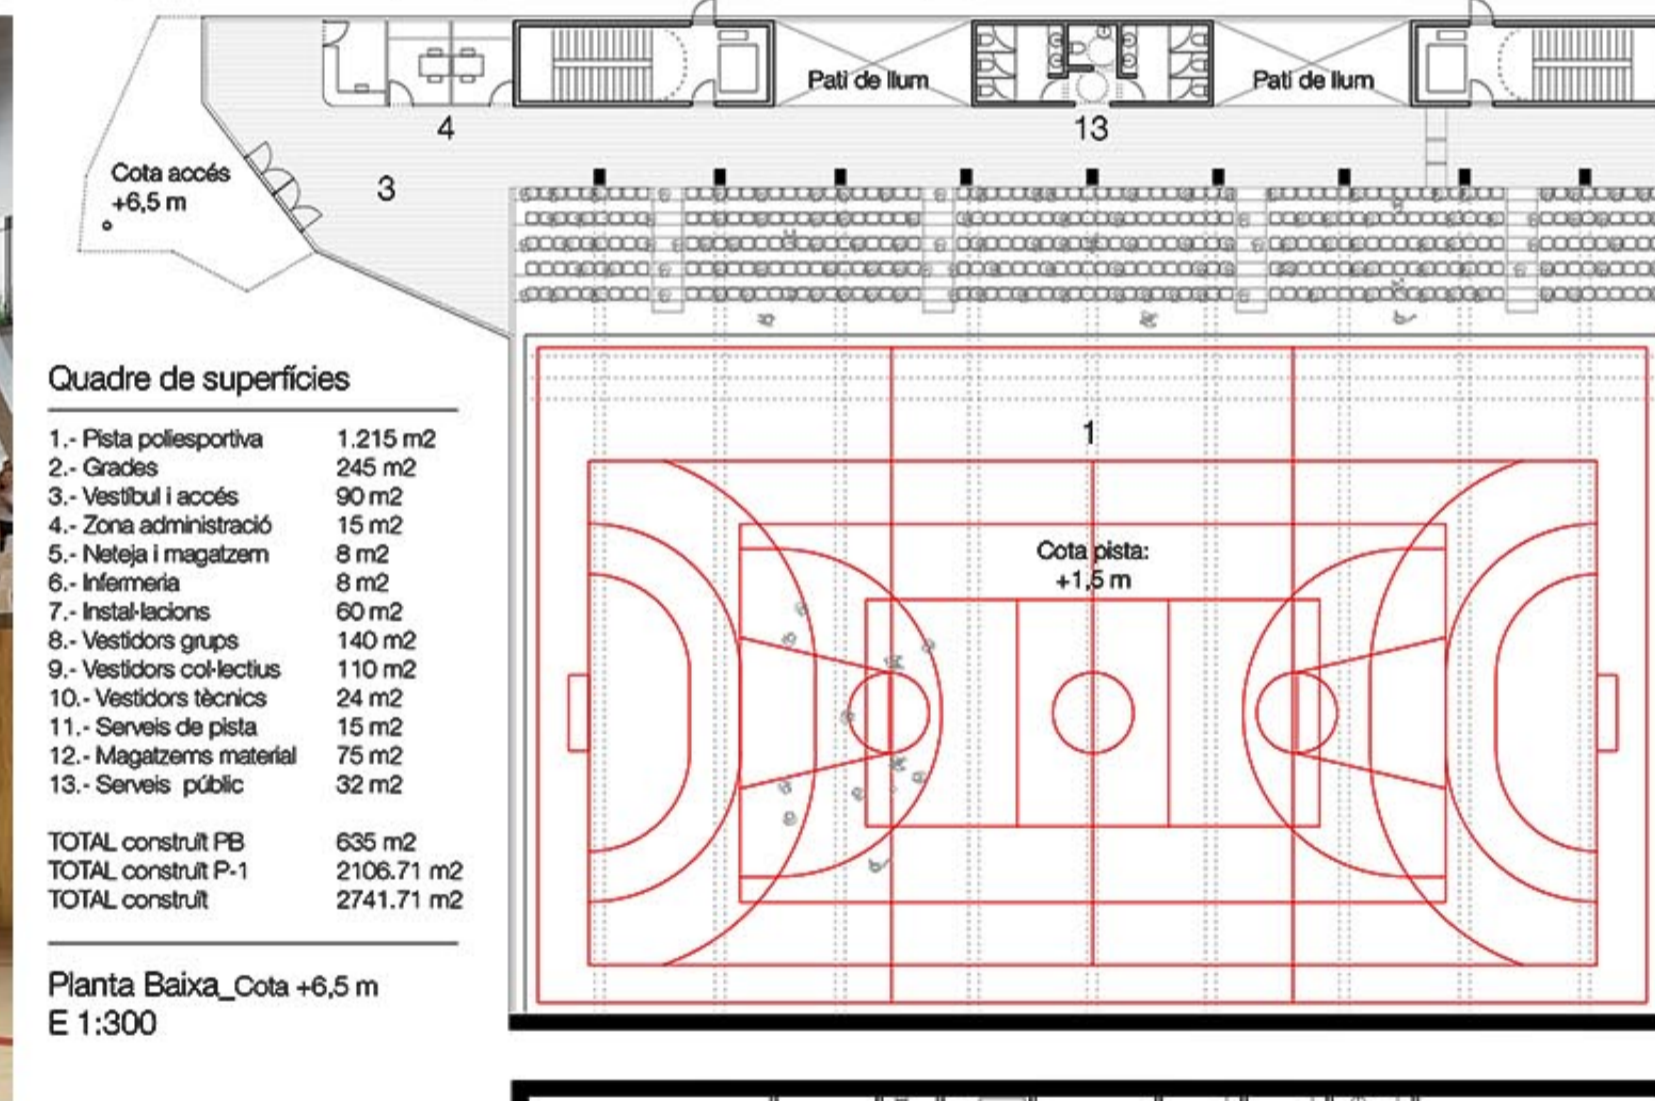

Poliparc Meridiana 2

Concurs per al nou Poliesportiu Meridiana Sud, Barcelona. 2022

Connexions i fluxos

Com si d'una riuada de camins es tractés, el parc es desplega al llarg de tota la seva extensió, tot atraient els visitants cap a l'accés del nou poliesportiu, totalment integrat en la topografia.

La pista es planteja des d'una lògica constructiva i funcional, tot cercant una atmosfera relaxada gràcies a l'entrada de llum natural i materials nobles.

A l'espai públic es prioritzen els espais naturalitzats de menor impacte, tot optant per paviments tous, permeables i alhora de màxima durabilitat. Un parc autosuficient.