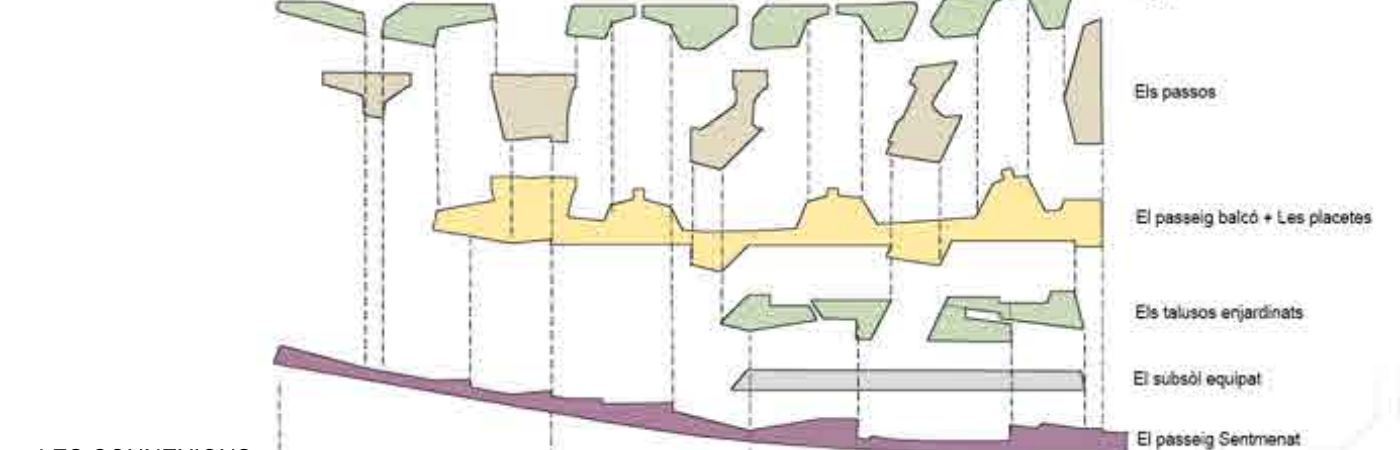

A TRAVÉS DEL FULLATGE

ENCAIXA A LA VIA AUGUSTA

SOLUCIONS DEL MUR

DETALL PARTERRE SOBRE LLOSA

DETALL TALÚS VERD

DETALL JARDÍ VERTICAL

LES PECES DEL PARC

LES CONEXIONS ENTRE BARRIS

DETALL PLACETES: REFUGI CLIMÀTIC, FLEXIBLE I INCLUSIU

CICLE DE L'AGUA

MATERIAL

De Colserola a Via Augusta a través de la plaça de l'estació

De Tres Torres a Sallria a través de la placeta i balconada

De Sarría a Tres Torres a través dels talús enjardinats