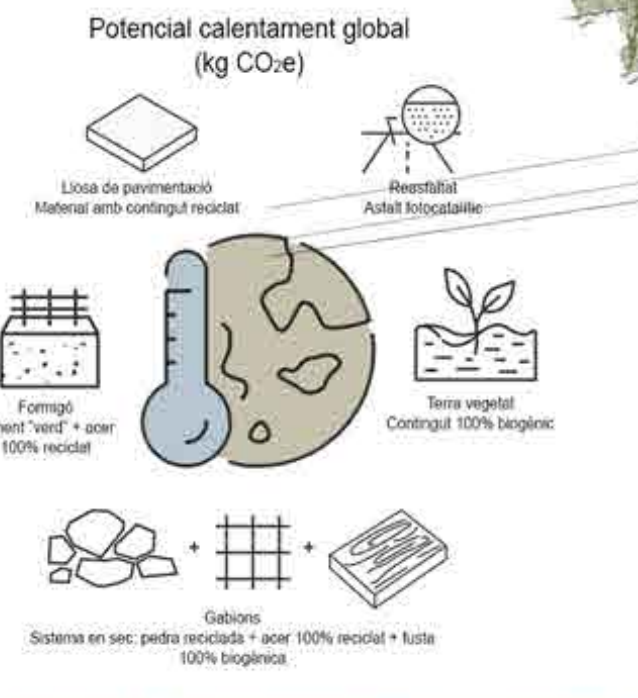

A TRAVÉS DEL FULLATGE

ENCAIXA A LA VIA AUGUSTA

SOLUCIONS DEL MUR

DETALL PARTERRE SOBRE LLOSA

DETALL TALÚS VERD

DETALL JARDÍ VERTICAL

LES PECES DEL PARC

LES CONEXIONS ENTRE BARRIS

DETALL PLACETES: REFUGI CLIMÀTIC, FLEXIBLE I INCLUSIU

CICLE DE L'AGUA

MATERIAL

De Colserola a Via Augusta a través de la plaça de l'estació

De Tres Torres a Sallria a través de la placeta i balconada

De Sarría a Tres Torres a través dels talús enjardinats