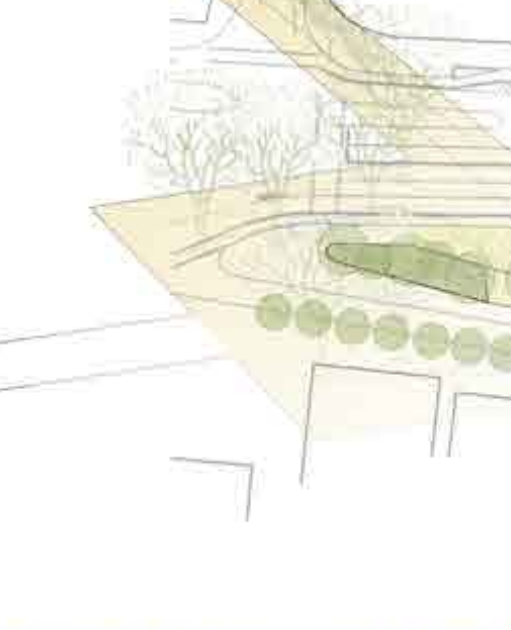

A TRAVÉS DEL FULLATGE

ENCAIXA A LA VIA AUGUSTA

SOLUCIONS DEL MUR

DETALL PARTERRE SOBRE LLOSA

DETALL TALÚS VERD

DETALL JARDÍ VERTICAL

LES PECES DEL PARC

LES CONEXIONS ENTRE BARRIS

DETALL PLACETES: REFUGI CLIMÀTIC, FLEXIBLE I INCLUSIU

CICLE DE L'AGUA

MATERIAL

De Colserola a Via Augusta a través de la plaça de l'estació

De Tres Torres a Sallria a través de la placeta i balconada

De Sarría a Tres Torres a través dels talús enjardinats