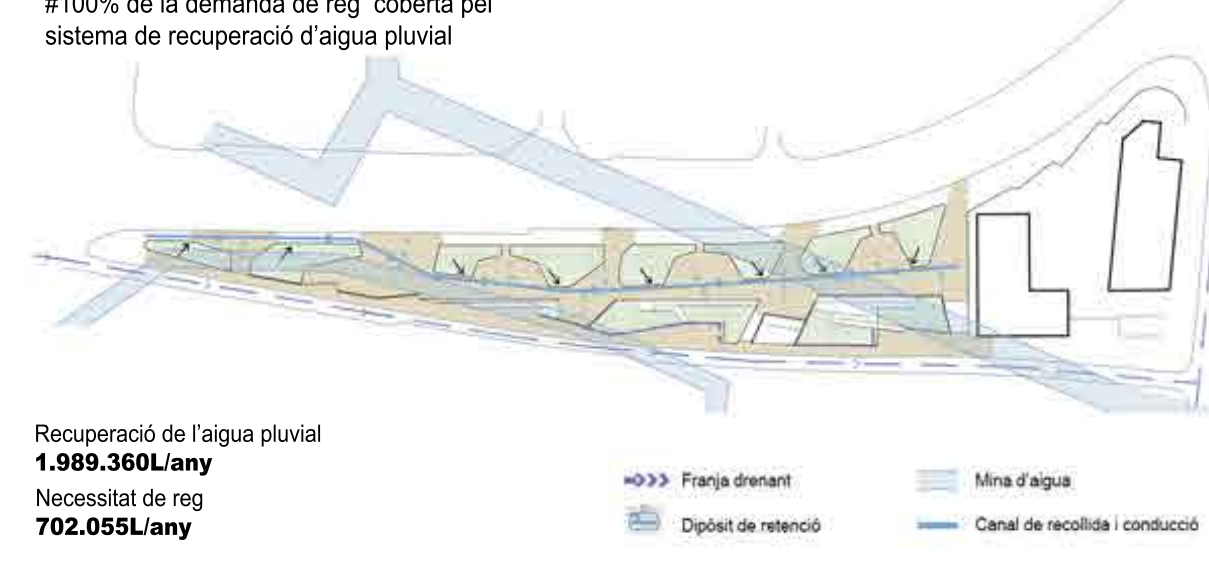

A TRAVÉS DEL FULLATGE

ENCAIXA A LA VIA AUGUSTA

SOLUCIONS DEL MUR

DETALL PARTERRE SOBRE LLOSA

DETALL TALÚS VERD

DETALL JARDÍ VERTICAL

LES PECES DEL PARC

LES CONEXIONS ENTRE BARRIS

DETALL PLACETES: REFUGI CLIMÀTIC, FLEXIBLE I INCLUSIU

CICLE DE L'AGUA

MATERIAL

De Colserola a Via Augusta a través de la plaça de l'estació

De Tres Torres a Sallria a través de la placeta i balconada

De Sarría a Tres Torres a través dels talús enjardinats