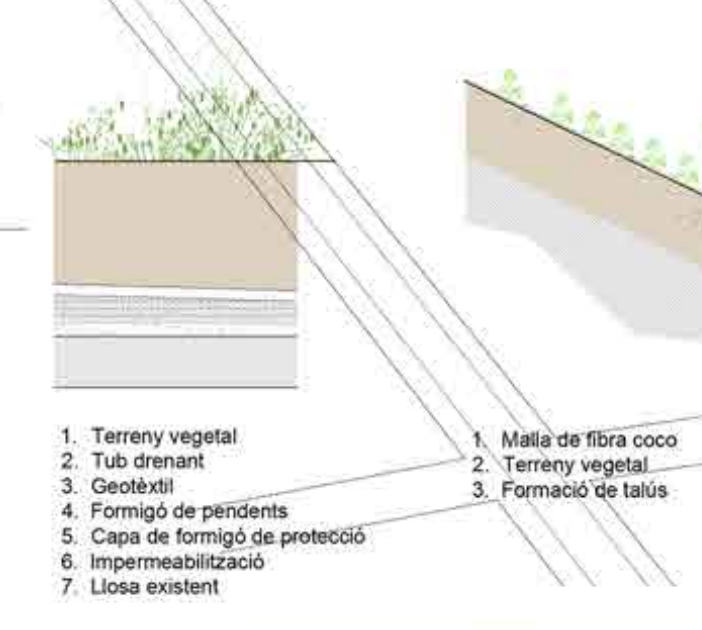

A TRAVÉS DEL FULLATGE

ENCAIXA A LA VIA AUGUSTA

SOLUCIONS DEL MUR

DETALL PARTERRE SOBRE LLOSA

DETALL TALÚS VERD

DETALL JARDÍ VERTICAL

LES PECES DEL PARC

LES CONEXIONS ENTRE BARRIS

DETALL PLACETES: REFUGI CLIMÀTIC, FLEXIBLE I INCLUSIU

CICLE DE L'AGUA

MATERIAL

De Colserola a Via Augusta a través de la plaça de l'estació

De Tres Torres a Sallria a través de la placeta i balconada

De Sarría a Tres Torres a través dels talús enjardinats