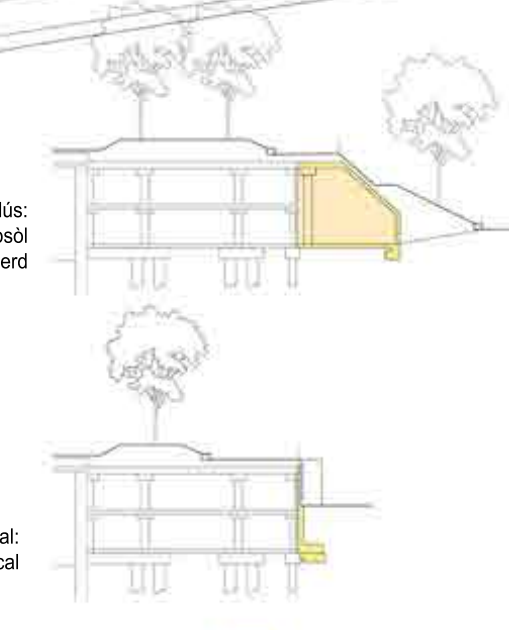

A TRAVÉS DEL FULLATGE

ENCAIXA A LA VIA AUGUSTA

SOLUCIONS DEL MUR

DETALL PARTERRE SOBRE LLOSA

DETALL TALÚS VERD

DETALL JARDÍ VERTICAL

LES PECES DEL PARC

LES CONEXIONS ENTRE BARRIS

DETALL PLACETES: REFUGI CLIMÀTIC, FLEXIBLE I INCLUSIU

CICLE DE L'AGUA

MATERIAL

De Colserola a Via Augusta a través de la plaça de l'estació

De Tres Torres a Sallria a través de la placeta i balconada

De Sarría a Tres Torres a través dels talús enjardinats