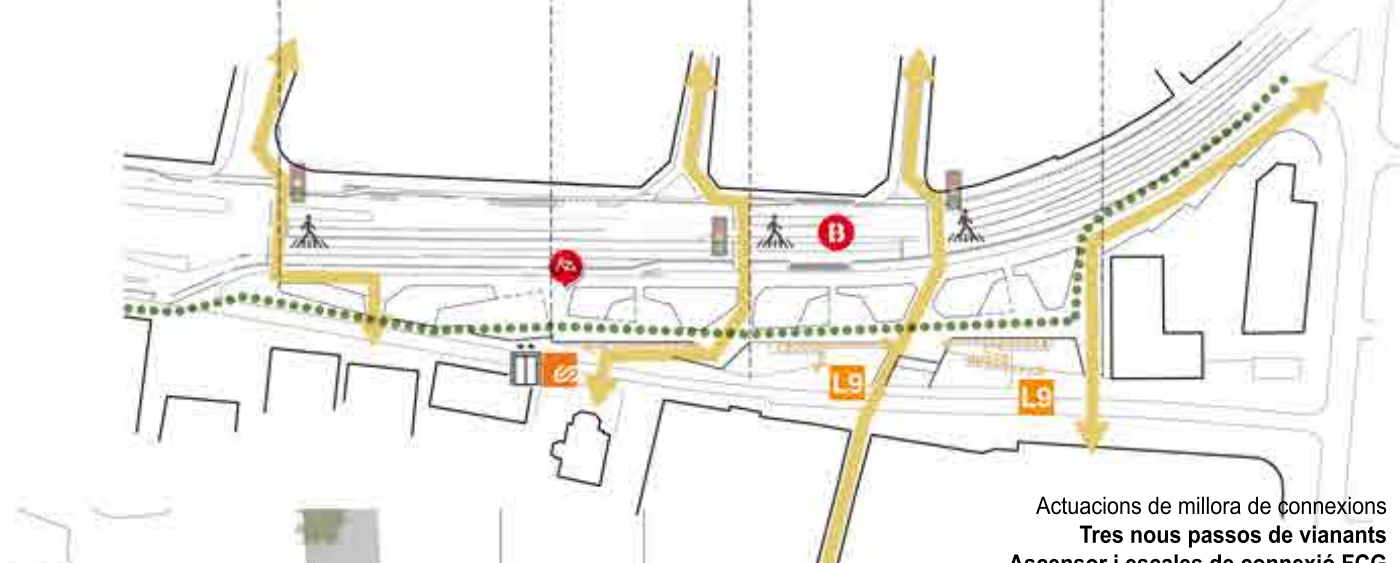

A TRAVÉS DEL FULLATGE

ENCAIXA A LA VIA AUGUSTA

SOLUCIONS DEL MUR

DETALL PARTERRE SOBRE LLOSA

DETALL TALÚS VERD

DETALL JARDÍ VERTICAL

LES PECES DEL PARC

LES CONEXIONS ENTRE BARRIS

DETALL PLACETES: REFUGI CLIMÀTIC, FLEXIBLE I INCLUSIU

CICLE DE L'AGUA

MATERIAL

De Colserola a Via Augusta a través de la plaça de l'estació

De Tres Torres a Sallria a través de la placeta i balconada

De Sarría a Tres Torres a través dels talús enjardinats