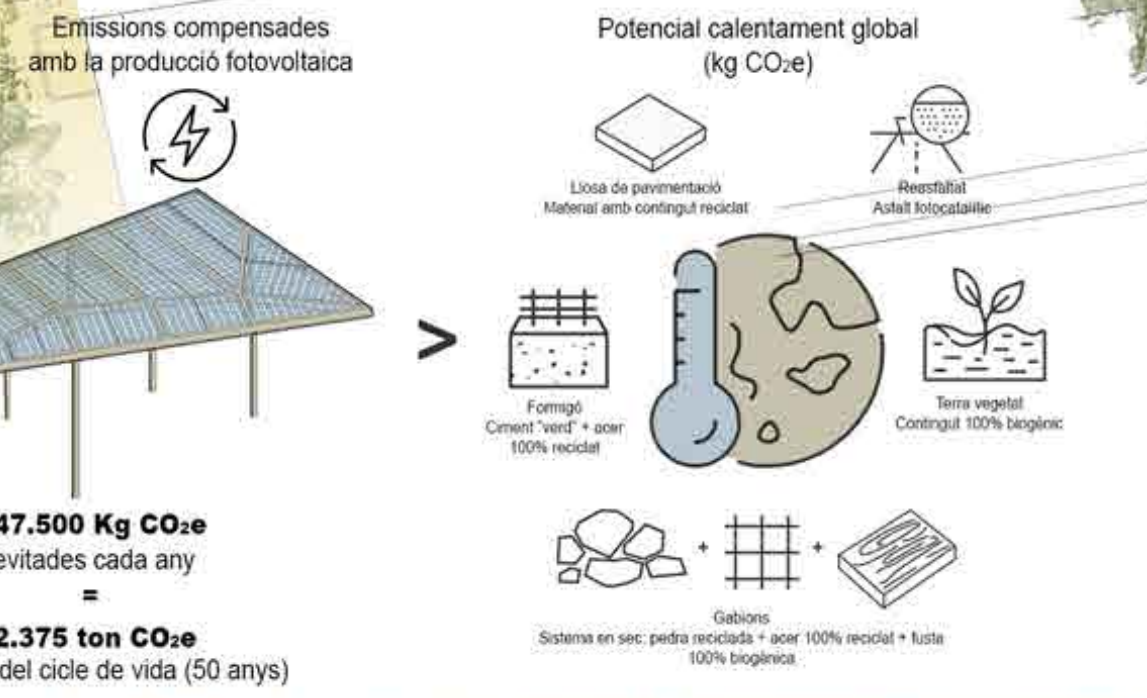

A TRAVÉS DEL FULLATGE

ENCAIXA A LA VIA AUGUSTA

SOLUCIONS DEL MUR

DETALL PARTERRE SOBRE LLOSA

DETALL TALÚS VERD

DETALL JARDÍ VERTICAL

LES PECES DEL PARC

LES CONEXIONS ENTRE BARRIS

DETALL PLACETES: REFUGI CLIMÀTIC, FLEXIBLE I INCLUSIU

CICLE DE L'AGUA

MATERIAL

De Colserola a Via Augusta a través de la plaça de l'estació

De Tres Torres a Sallria a través de la placeta i balconada

De Sarría a Tres Torres a través dels talús enjardinats