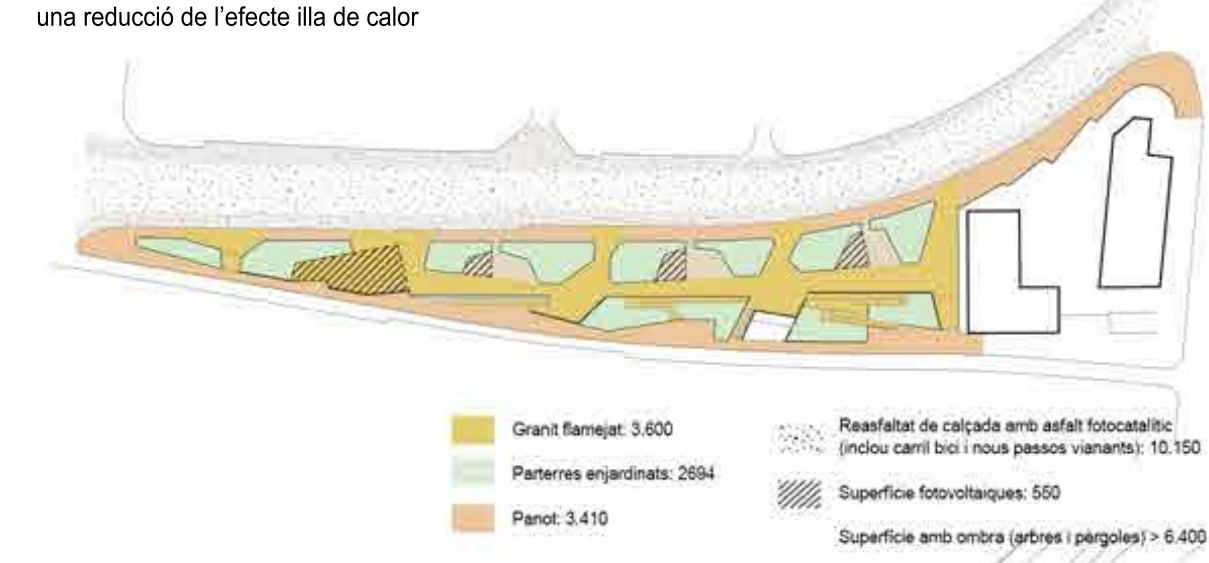

A TRAVÉS DEL FULLATGE

ENCAIXA A LA VIA AUGUSTA

SOLUCIONS DEL MUR

DETALL PARTERRE SOBRE LLOSA

DETALL TALÚS VERD

DETALL JARDÍ VERTICAL

LES PECES DEL PARC

LES CONEXIONS ENTRE BARRIS

DETALL PLACETES: REFUGI CLIMÀTIC, FLEXIBLE I INCLUSIU

CICLE DE L'AGUA

MATERIAL

De Colserola a Via Augusta a través de la plaça de l'estació

De Tres Torres a Sallria a través de la placeta i balconada

De Sarría a Tres Torres a través dels talús enjardinats