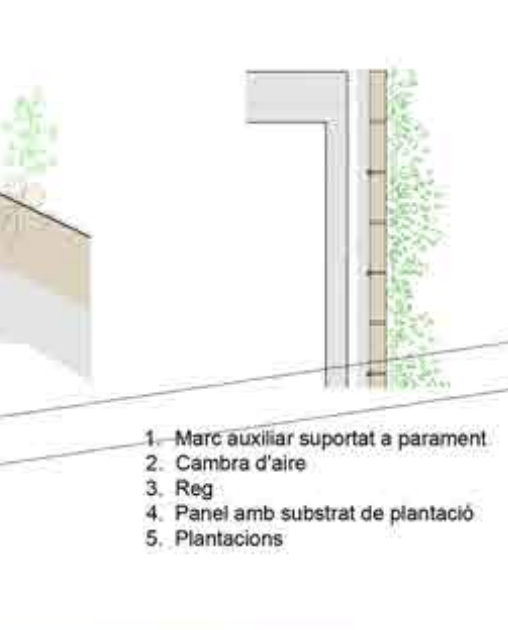

A TRAVÉS DEL FULLATGE

ENCAIXA A LA VIA AUGUSTA

SOLUCIONS DEL MUR

DETALL PARTERRE SOBRE LLOSA

DETALL TALÚS VERD

DETALL JARDÍ VERTICAL

LES PECES DEL PARC

LES CONEXIONS ENTRE BARRIS

DETALL PLACETES: REFUGI CLIMÀTIC, FLEXIBLE I INCLUSIU

CICLE DE L'AGUA

MATERIAL

De Colserola a Via Augusta a través de la plaça de l'estació

De Tres Torres a Sallria a través de la placeta i balconada

De Sarría a Tres Torres a través dels talús enjardinats