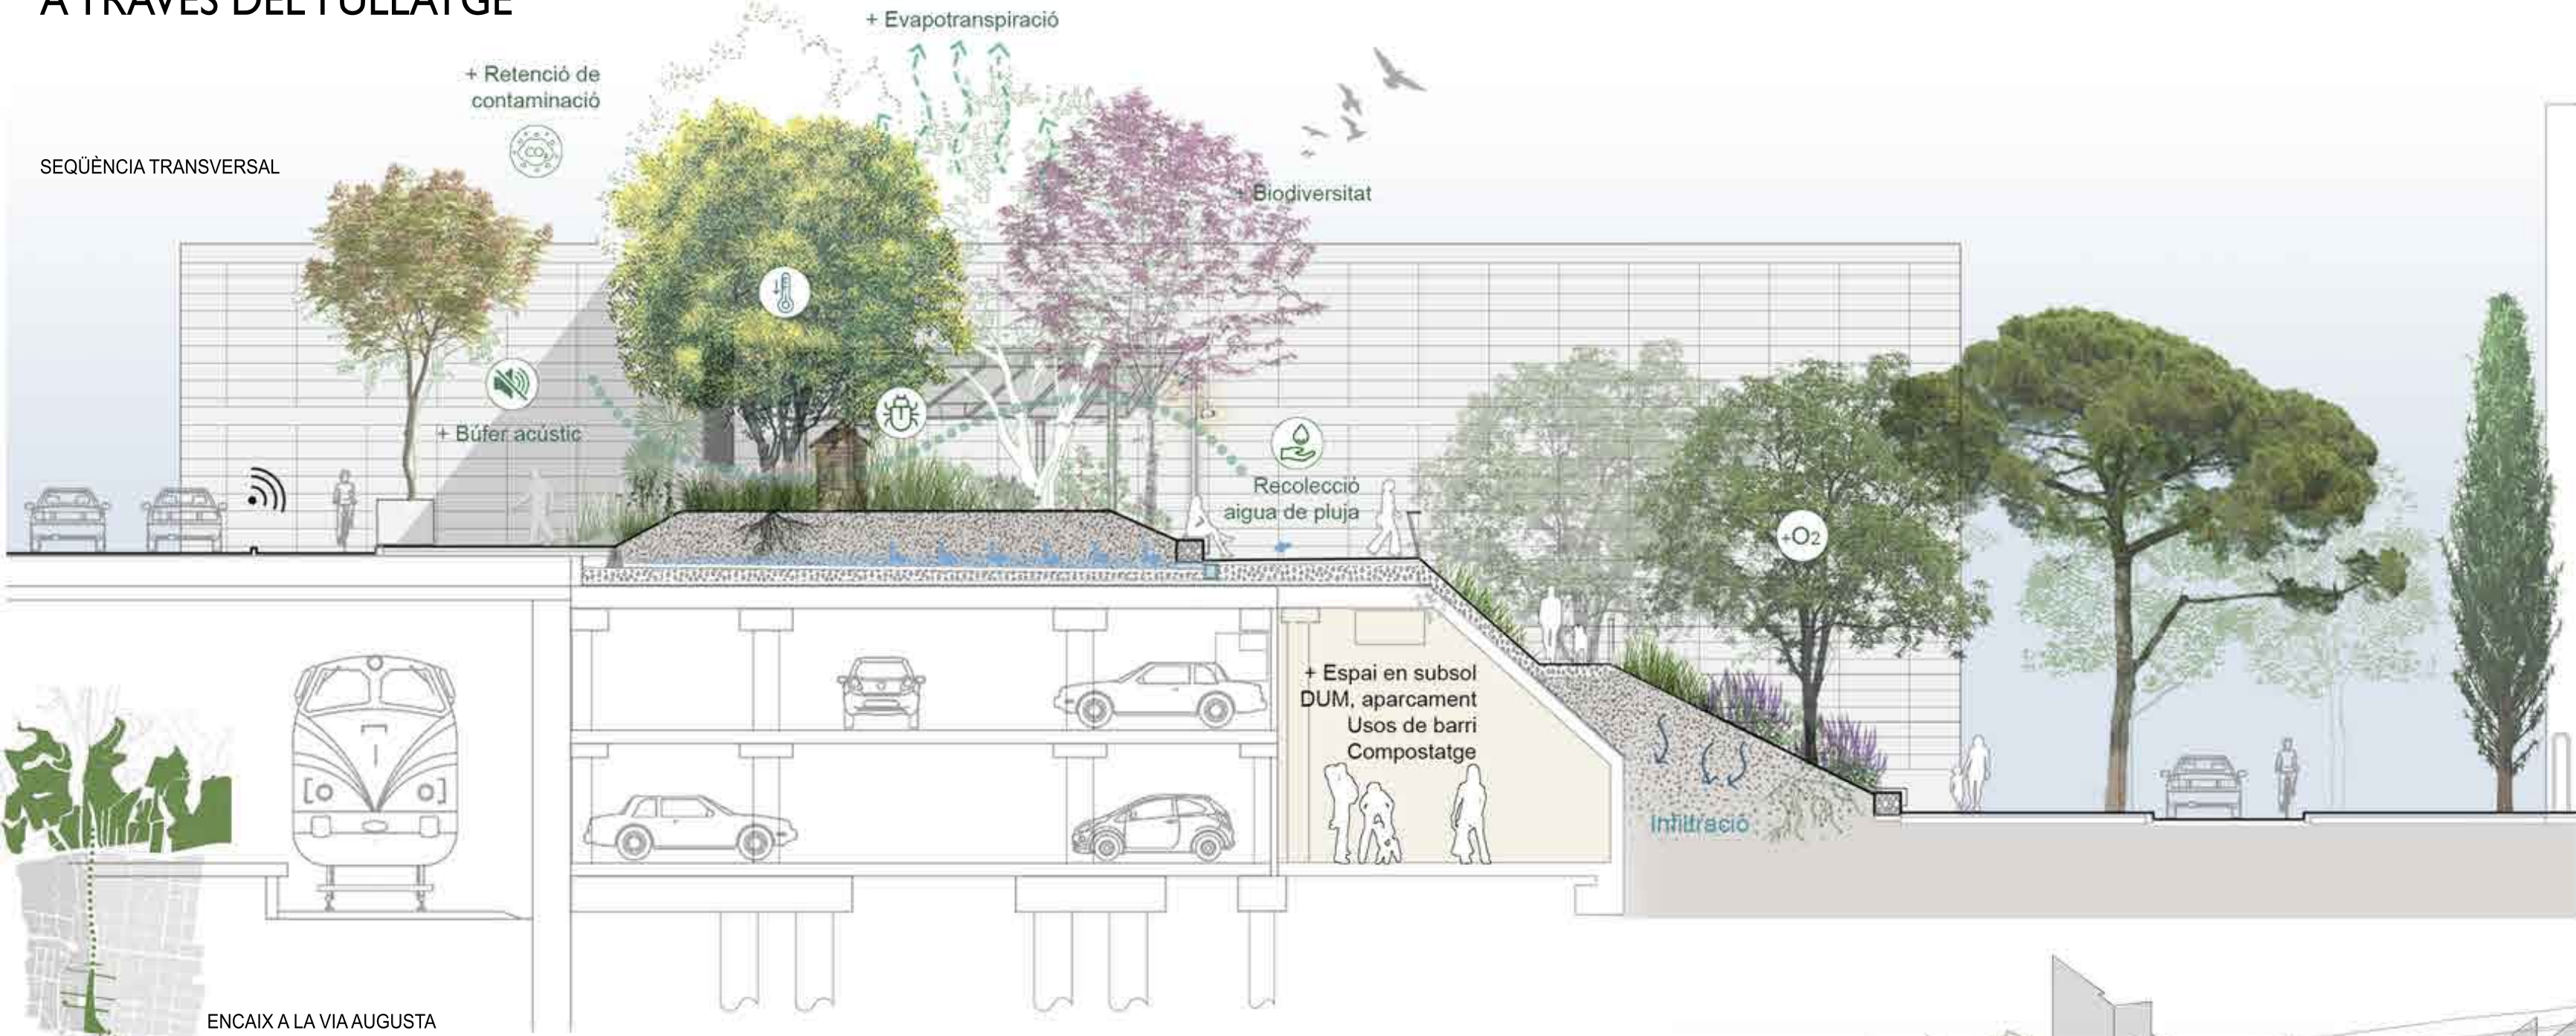

A TRAVÉS DEL FULLATGE

ENCAIXA A LA VIA AUGUSTA

SOLUCIONS DEL MUR

DETALL PARTERRE SOBRE LLOSA

DETALL TALÚS VERD

DETALL JARDÍ VERTICAL

LES PECES DEL PARC

LES CONEXIONS ENTRE BARRIS

DETALL PLACETES: REFUGI CLIMÀTIC, FLEXIBLE I INCLUSIU

CICLE DE L'AGUA

MATERIAL

De Colserola a Via Augusta a través de la plaça de l'estació

De Tres Torres a Sallria a través de la placeta i balconada

De Sarría a Tres Torres a través dels talús enjardinats