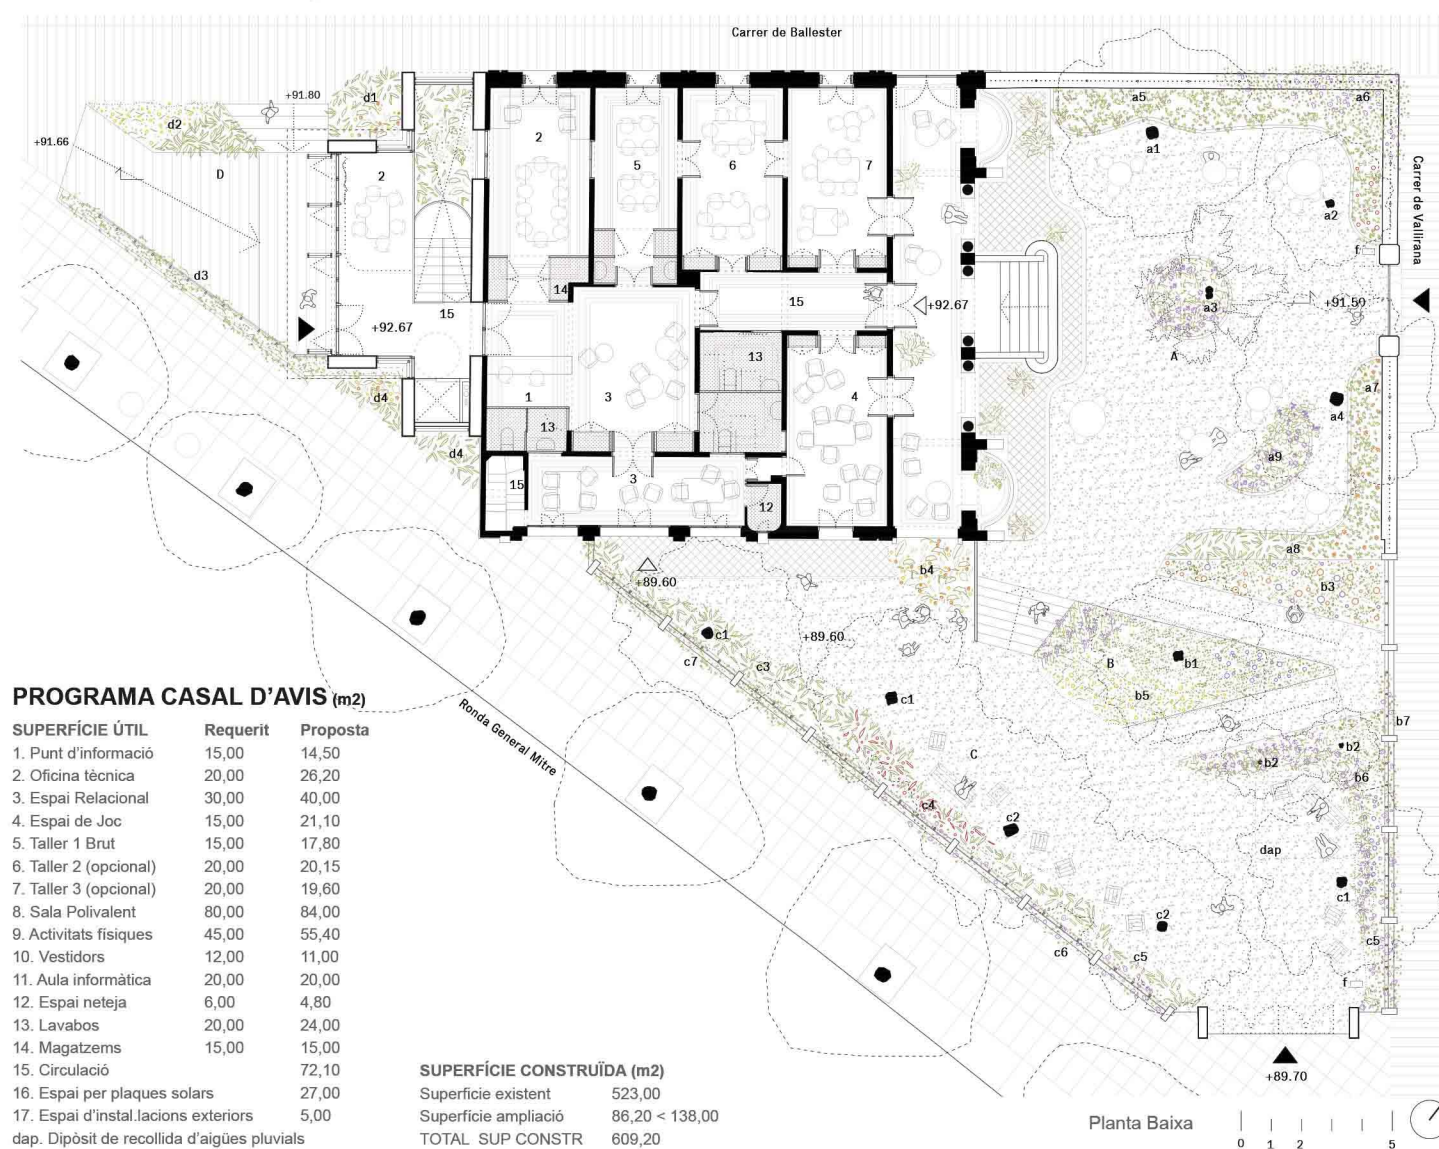

Galeria Urbana Tosquella

Concurs per l'adequació i rehabilitació de la Casa Tosquella - Fase 2