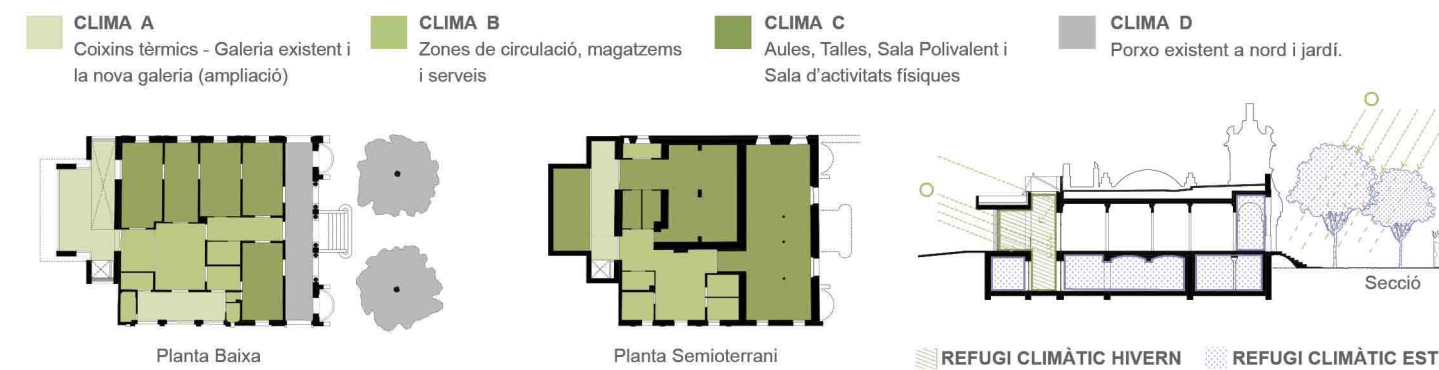

Galeria Urbana Tosquella

Concurs per l'adequació i rehabilitació de la Casa Tosquella - Fase 2